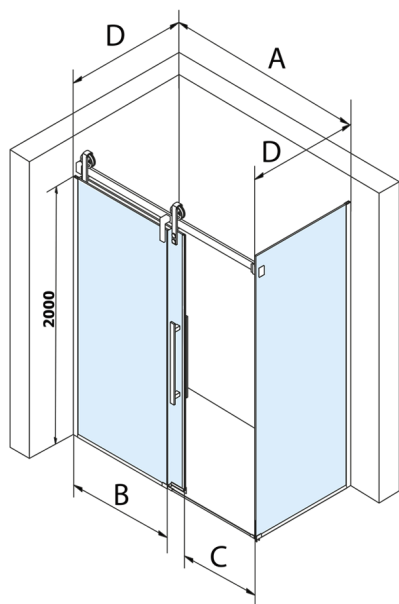

VOLCANO BLACK kabina prysznicowa 1500x800mm wariant L/P

Kod: GV1415GV3480

Rozmiary

Szerokość: 1500 mm

Wysokość: 2180 mm

Głębokość: 800 mm

Właściwości

Gwarancja: 3 lata

Karta techniczna

MODEL	A	C	B
GV1412	1183-1223	435	~598
GV1413	1283-1323	485	~648
GV1414	1383-1423	535	~698
GV1415	1483-1523	585	~748
GV1416	1583-1623	635	~798
GV1418	1783-1823	645	~998

MODEL	D
GV3480	780-800
GV3490	880-900
GV3410	980-1000