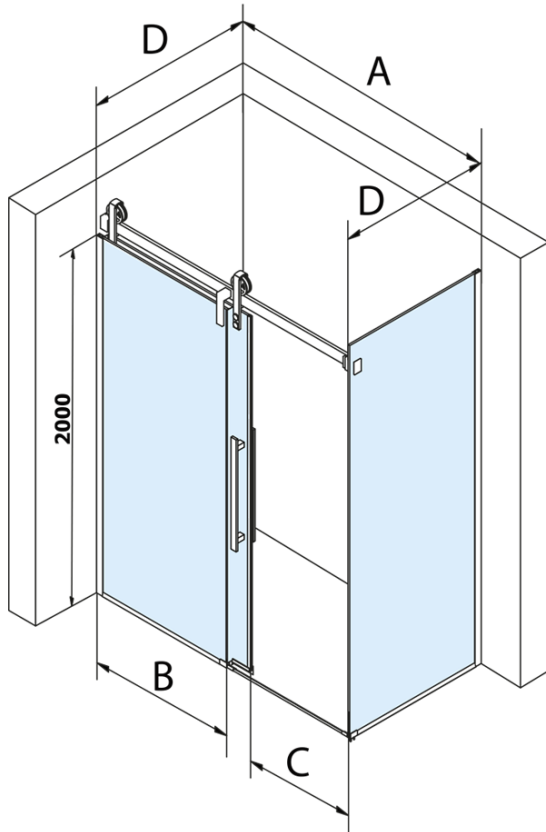

VOLCANO BLACK kabina prysznicowa 1400x1000mm wariant L/P

Kod: GV1414GV3410

Podstawowe informacje

Marka: Gelco
Seria: VOLCANO

Rozmiary

Szerokość: 1400 mm
Wysokość: 2180 mm
Głębokość: 1000 mm

Właściwości

Kolor profilu: Czarny mat
Kształt: Kabiny prysznicowe prostokątne
Typ otwierania: Przesuwne
Kierunek otwierania: Uniwersalne
Szerokość wejścia: 535 mm
Rodzaj szkła: Szkło czyste
Wykończenie szkła: Coated glass
Grubość szkła: 8 mm
Właściwości: Bezprofilowe
Waga / szt.: 124.0 kg
Opakowanie: 2 szt.
Gwarancja: 3 lata

Części zamienne

VOLCANO BLACK zestaw uszczelki pionowych (Kod: NDGVB01)
ALTIS BLACK Uszczelka dolna 8 mm (Kod: NDALB04)
ALTIS BLACK Listwa progowa 1000 mm z zaślepkami (Kod: NDALB05)
VOLCANO BLACK rękojeść (Kod: NDGVB-MADLO)
VOLCANO BLACK uszczelka magnetyczna (Kod: NDGVB02)

Karta techniczna

MODEL	A	C	B
GV1412	1183-1223	435	~598
GV1413	1283-1323	485	~648
GV1414	1383-1423	535	~698
GV1415	1483-1523	585	~748
GV1416	1583-1623	635	~798
GV1418	1783-1823	645	~998

MODEL	D
GV3480	780-800
GV3490	880-900
GV3410	980-1000