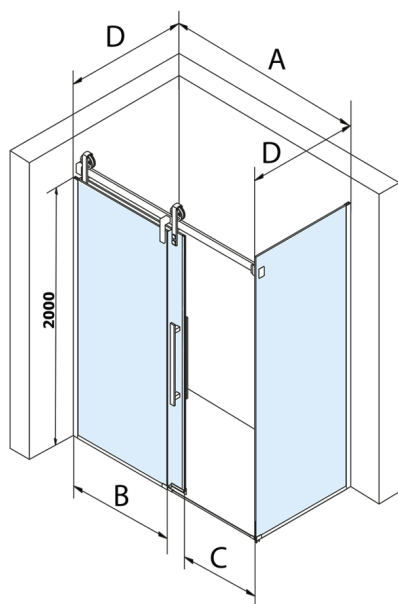

VOLCANO BLACK kabina prysznicowa 1400x1000mm wariant L/P

Kod: GV1414GV3410

Rozmiary

Szerokość: 1400 mm
Wysokość: 2180 mm
Głębokość: 1000 mm

Właściwości

Gwarancja: 3 lata

Karta techniczna

MODEL	A	C	B
GV1412	1183-1223	435	~598
GV1413	1283-1323	485	~648
GV1414	1383-1423	535	~698
GV1415	1483-1523	585	~748
GV1416	1583-1623	635	~798
GV1418	1783-1823	645	~998

MODEL	D
GV3480	780-800
GV3490	880-900
GV3410	980-1000