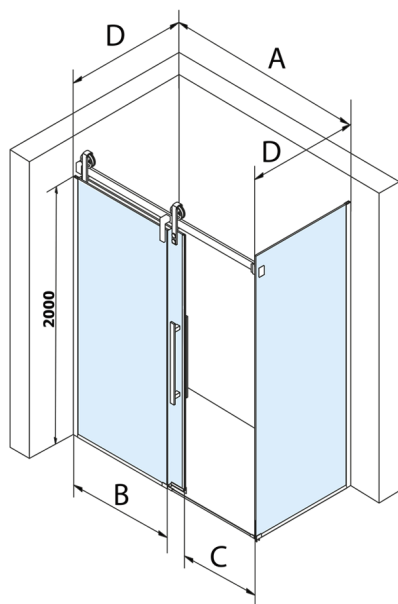

Karta techniczna