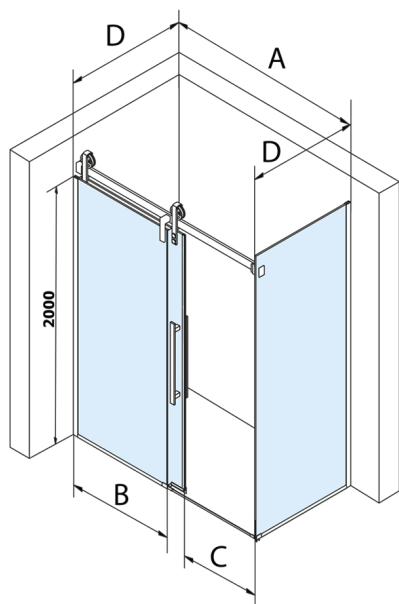

VOLCANO BLACK kabina prysznicowa 1300x800mm wariant L/P

Kod: GV1413GV3480

Rozmiary

Szerokość: 1300 mm

Wysokość: 2180 mm

Głębokość: 800 mm

Właściwości

Gwarancja: 3 lata

Karta techniczna

MODEL	A	C	B
GV1412	1183-1223	435	~598
GV1413	1283-1323	485	~648
GV1414	1383-1423	535	~698
GV1415	1483-1523	585	~748
GV1416	1583-1623	635	~798
GV1418	1783-1823	645	~998

MODEL	D
GV3480	780-800
GV3490	880-900
GV3410	980-1000