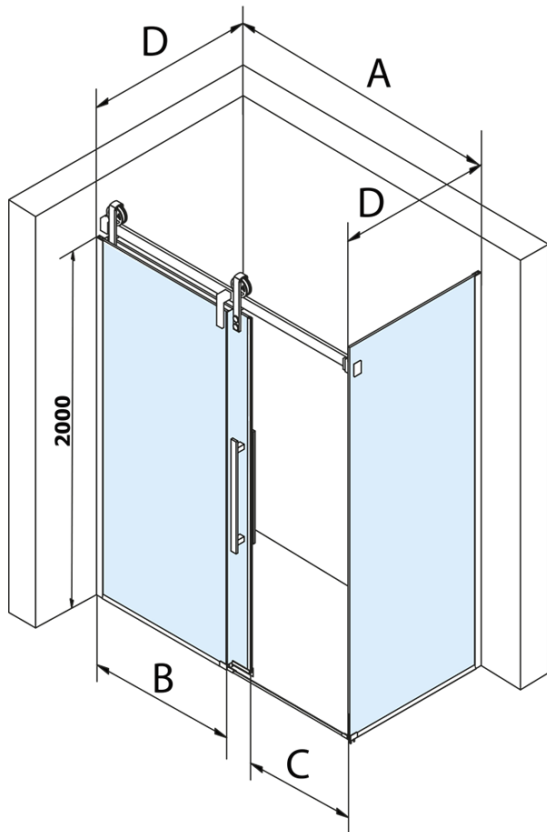

VOLCANO BLACK kabina prysznicowa 1200x800mm wariant L/P

Kod: GV1412GV3480

Podstawowe informacje

Marka: Gelco
Seria: VOLCANO

Rozmiary

Szerokość: 1200 mm
Wysokość: 2180 mm
Głębokość: 800 mm

Właściwości

Kolor profilu: Czarny mat
Kształt: Kabiny prysznicowe prostokątne
Typ otwierania: Przesuwne
Kierunek otwierania: Uniwersalne
Szerokość wejścia: 435 mm
Rodzaj szkła: Szkło czyste
Wykończenie szkła: Coated glass
Grubość szkła: 8 mm
Właściwości: Bezprofilowe
Waga / szt.: 108.0 kg
Opakowanie: 2 szt.
Gwarancja: 3 lata

Części zamienne

VOLCANO BLACK zestaw uszczelki pionowych (Kod: NDGVB01)
ALTIS BLACK Uszczelka dolna 8 mm (Kod: NDALB04)
ALTIS BLACK Listwa progowa 1000 mm z zaślepkami (Kod: NDALB05)
VOLCANO BLACK uszczelka magnetyczna (Kod: NDGVB02)
VOLCANO BLACK rękojeść (Kod: NDGVB-MADLO)

Karta techniczna

MODEL	A	C	B
GV1412	1183-1223	435	~598
GV1413	1283-1323	485	~648
GV1414	1383-1423	535	~698
GV1415	1483-1523	585	~748
GV1416	1583-1623	635	~798
GV1418	1783-1823	645	~998

MODEL	D
GV3480	780-800
GV3490	880-900
GV3410	980-1000