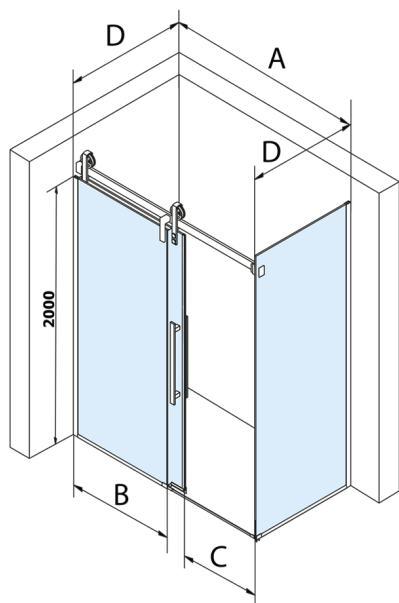

Kod: GV1015GV3090

Rozmiary

Szerokość: 1500 mm
 Wysokość: 2180 mm
 Głębokość: 900 mm

Właściwości

Gwarancja: 3 lata

Karta techniczna

MODEL	A	C	B
GV1012	1183-1223	435	~598
GV1013	1283-1323	485	~648
GV1014	1383-1423	535	~698
GV1015	1483-1523	585	~748
GV1016	1583-1623	635	~798
GV1018	1783-1823	645	~998

MODEL	D
GV3080	780-800
GV3090	880-900
GV3010	980-1000