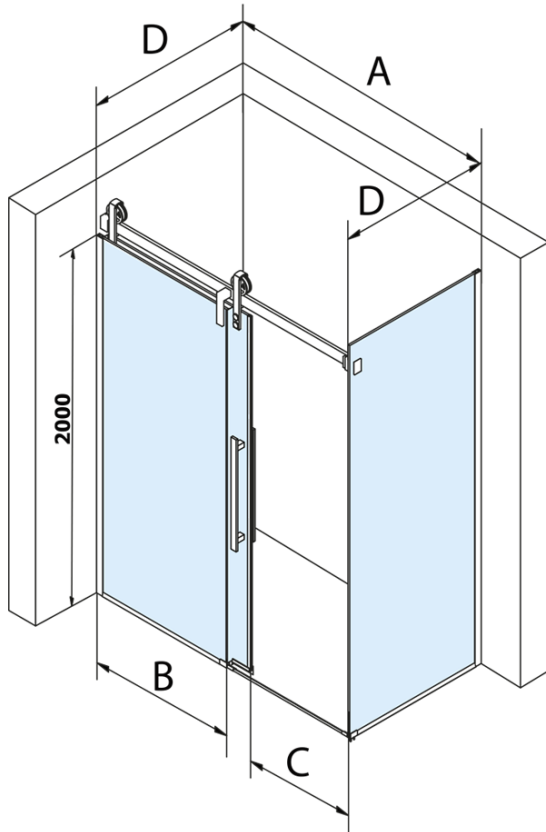

Kod: GV1014GV3090

Podstawowe informacje

Marka: Gelco
Seria: VOLCANO

Rozmiary

Szerokość: 1400 mm
Wysokość: 2180 mm
Głębokość: 900 mm

Właściwości

Kolor profilu: Chrom - Aluminium polerowane
Kształt: Kabiny prysznicowe prostokątne
Typ otwierania: Przesuwne
Kierunek otwierania: Uniwersalne
Szerokość wejścia: 535 mm
Rodzaj szkła: Szkło czyste
Wykończenie szkła: Coated glass
Grubość szkła: 8 mm
Właściwości: Bezprofilowe
Waga / szt.: 121.0 kg
Opakowanie: 2 szt.
Gwarancja: 3 lata

Części zamienne

DRAGON, FONDURA, ALTIS uszczelka dolna, 1000 mm (Kod: NDGD02)
VOLCANO zestaw uszczelek pionowych (Kod: NDGV01)
VOLCANO/ROLLS LINE uszczelka magnetyczna (Kod: NDGV02)
VOLCANO rękojeść (Kod: NDGV-MADLO)

Karta techniczna

MODEL	A	C	B
GV1012	1183-1223	435	~598
GV1013	1283-1323	485	~648
GV1014	1383-1423	535	~698
GV1015	1483-1523	585	~748
GV1016	1583-1623	635	~798
GV1018	1783-1823	645	~998

MODEL	D
GV3080	780-800
GV3090	880-900
GV3010	980-1000