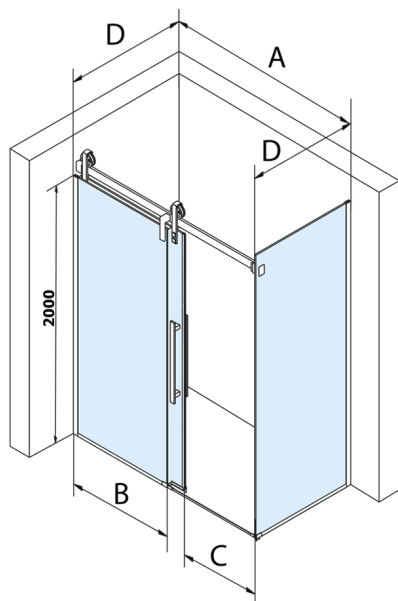

VOLCANO kabina prysznicowa 1400x900mm wariant L/P

Kod: GV1014GV3090

Rozmiary

Szerokość: 1400 mm

Wysokość: 2180 mm

Głębokość: 900 mm

Właściwości

Gwarancja: 3 lata

Karta techniczna

MODEL	A	C	B
GV1012	1183-1223	435	~598
GV1013	1283-1323	485	~648
GV1014	1383-1423	535	~698
GV1015	1483-1523	585	~748
GV1016	1583-1623	635	~798
GV1018	1783-1823	645	~998

MODEL	D
GV3080	780-800
GV3090	880-900
GV3010	980-1000