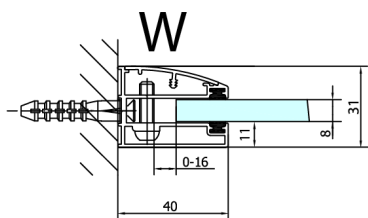

Dveře	A (mm)	B (mm)	C (mm)
FL1080	785-801	≈ 200	779-795
FL1090	885-901	≈ 300	879-895
FL1010	985-1001	≈ 400	979-995
FL1011	1085-1101	≈ 500	1079-1095
FL1012	1185-1201	≈ 600	1179-1195
FL1113	1285-1301	≈ 700	1279-1295
FL1114	1385-1401	≈ 800	1379-1395
FL1115	1485-1501	≈ 900	1479-1495

Boční stěna	E	D
FL3580	785-801	779-795
FL3590	885-901	879-895
FL3510	985-1001	979-995
FL3511	1085-1101	1079-1095
FL3512	1185-1201	1179-1195