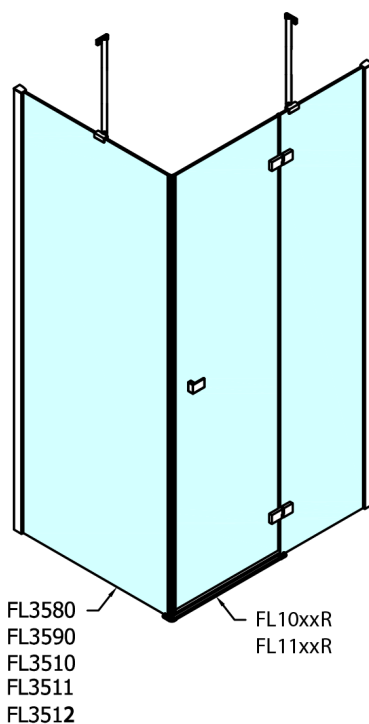

## FORTIS kabina prysznicowa 1500x1200 mm, prawa

**Kod:** FL1115RFL3512

### Rozmiary

Szerokość: 1500 mm  
 Wysokość: 2000 mm  
 Głębokość: 1200 mm

## Karta techniczna

Dveře	A (mm)	B (mm)	C (mm)
FL1080	785-801	≈ 200	779-795
FL1090	885-901	≈ 300	879-895
FL1010	985-1001	≈ 400	979-995
FL1011	1085-1101	≈ 500	1079-1095
FL1012	1185-1201	≈ 600	1179-1195
FL1113	1285-1301	≈ 700	1279-1295
FL1114	1385-1401	≈ 800	1379-1395
FL1115	1485-1501	≈ 900	1479-1495

Construction readiness for floor mounting  
 dimensions x, y = Dimension to the inside of the glass

Dveře	X (mm)	B (mm)
FL1080	768	≈ 200
FL1090	868	≈ 300
FL1010	968	≈ 400
FL1011	1068	≈ 500
FL1012	1168	≈ 600
FL1113	1268	≈ 700
FL1114	1368	≈ 800
FL1115	1468	≈ 900