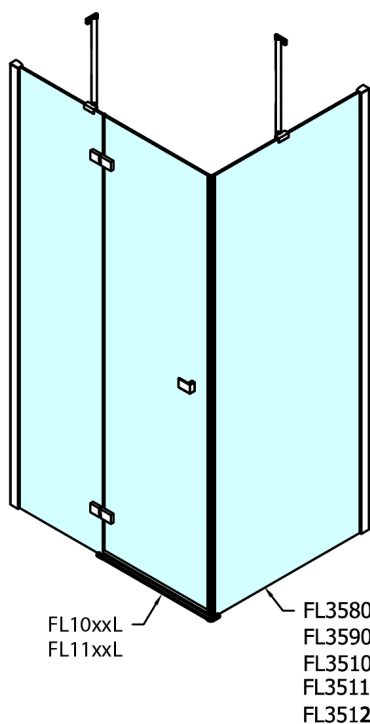

## FORTIS kabina prysznicowa 1500x1200 mm, prawa

**Kod:** FL1115RFL3512

### Rozmiary

Szerokość: 1500 mm  
 Wysokość: 2000 mm  
 Głębokość: 1200 mm

## Karta techniczna

Dveře	A (mm)	B (mm)	C (mm)
FL1080	785-801	≈ 200	779-795
FL1090	885-901	≈ 300	879-895
FL1010	985-1001	≈ 400	979-995
FL1011	1085-1101	≈ 500	1079-1095
FL1012	1185-1201	≈ 600	1179-1195
FL1113	1285-1301	≈ 700	1279-1295
FL1114	1385-1401	≈ 800	1379-1395
FL1115	1485-1501	≈ 900	1479-1495

Construction readiness for floor mounting  
 dimensions x, y = Dimension to the inside of the glass

Dveře	X (mm)	B (mm)
FL1080	768	≈ 200
FL1090	868	≈ 300
FL1010	968	≈ 400
FL1011	1068	≈ 500
FL1012	1168	≈ 600
FL1113	1268	≈ 700
FL1114	1368	≈ 800
FL1115	1468	≈ 900