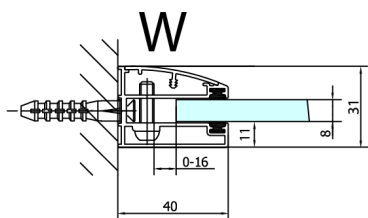

FORTIS kabina prysznicowa 1400x1200 mm, lewa

Kod: FL1114LFL3512

Rozmiary

Szerokość: 1400 mm
 Wysokość: 2000 mm
 Głębokość: 1200 mm

Właściwości

Gwarancja: 2 lata

Karta techniczna

Dveře	A (mm)	B (mm)	C (mm)
FL1080	785-801	≈ 200	779-795
FL1090	885-901	≈ 300	879-895
FL1010	985-1001	≈ 400	979-995
FL1011	1085-1101	≈ 500	1079-1095
FL1012	1185-1201	≈ 600	1179-1195
FL1113	1285-1301	≈ 700	1279-1295
FL1114	1385-1401	≈ 800	1379-1395
FL1115	1485-1501	≈ 900	1479-1495

Boční stěna	E	D
FL3580	785-801	779-795
FL3590	885-901	879-895
FL3510	985-1001	979-995
FL3511	1085-1101	1079-1095
FL3512	1185-1201	1179-1195

Stavební připravenost pro montáž na dlažbu
 kóty x,y = Rozměr k vnitřní straně skla

Construction readiness for floor mounting
 dimensions x, y = Dimension to the inside of the glass

Dveře	X (mm)	B (mm)
FL1080	768	≈ 200
FL1090	868	≈ 300
FL1010	968	≈ 400
FL1011	1068	≈ 500
FL1012	1168	≈ 600
FL1113	1268	≈ 700
FL1114	1368	≈ 800
FL1115	1468	≈ 900