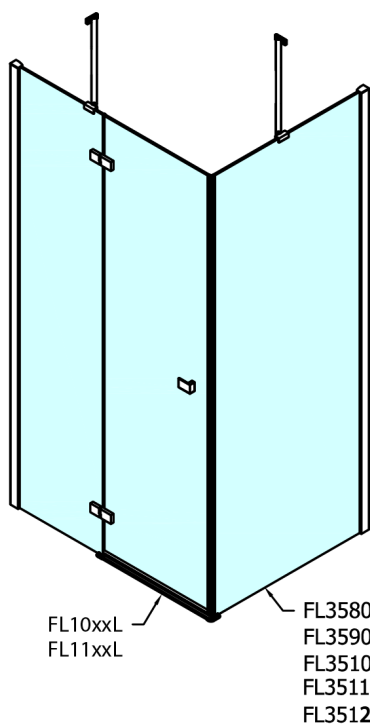

FORTIS kabina prysznicowa 1400x1200 mm, lewa

Kod: FL1114LFL3512

Rozmiary

Szerokość: 1400 mm
 Wysokość: 2000 mm
 Głębokość: 1200 mm

Właściwości

Gwarancja: 2 lata

Karta techniczna

Dveře	A (mm)	B (mm)	C (mm)
FL1080	785-801	≈ 200	779-795
FL1090	885-901	≈ 300	879-895
FL1010	985-1001	≈ 400	979-995
FL1011	1085-1101	≈ 500	1079-1095
FL1012	1185-1201	≈ 600	1179-1195
FL1113	1285-1301	≈ 700	1279-1295
FL1114	1385-1401	≈ 800	1379-1395
FL1115	1485-1501	≈ 900	1479-1495

Boční stěna	E	D
FL3580	785-801	779-795
FL3590	885-901	879-895
FL3510	985-1001	979-995
FL3511	1085-1101	1079-1095
FL3512	1185-1201	1179-1195

Stavební připravenost pro montáž na dlažbu
 kóty x,y = Rozměr k vnitřní straně skla

Construction readiness for floor mounting
 dimensions x, y = Dimension to the inside of the glass

Dveře	X (mm)	B (mm)
FL1080	768	≈ 200
FL1090	868	≈ 300
FL1010	968	≈ 400
FL1011	1068	≈ 500
FL1012	1168	≈ 600
FL1113	1268	≈ 700
FL1114	1368	≈ 800
FL1115	1468	≈ 900

Boční stěna	Y
FL3580	768
FL3590	868
FL3510	968
FL3511	1068
FL3512	1168