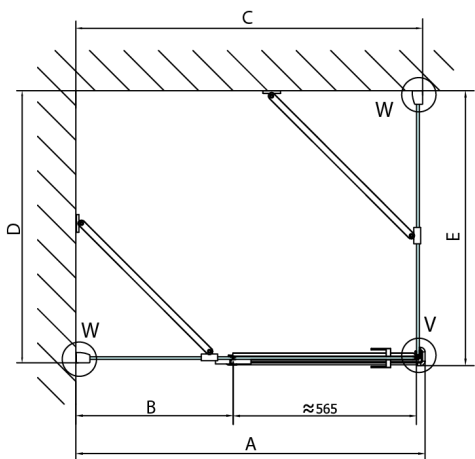

FORTIS kabina prysznicowa 1400x1200 mm, lewa

Kod: FL1114LFL3512

Rozmiary

Szerokość: 1400 mm
 Wysokość: 2000 mm
 Głębokość: 1200 mm

Właściwości

Gwarancja: 2 lata

Karta techniczna

Dveře	A (mm)	B (mm)	C (mm)
FL1080	785-801	≈ 200	779-795
FL1090	885-901	≈ 300	879-895
FL1010	985-1001	≈ 400	979-995
FL1011	1085-1101	≈ 500	1079-1095
FL1012	1185-1201	≈ 600	1179-1195
FL1113	1285-1301	≈ 700	1279-1295
FL1114	1385-1401	≈ 800	1379-1395
FL1115	1485-1501	≈ 900	1479-1495

Boční stěna	E	D
FL3580	785-801	779-795
FL3590	885-901	879-895
FL3510	985-1001	979-995
FL3511	1085-1101	1079-1095
FL3512	1185-1201	1179-1195

Stavební připravenost pro montáž na dlažbu
 kóty x,y = Rozměr k vnitřní straně skla

Construction readiness for floor mounting
 dimensions x, y = Dimension to the inside of the glass

Dveře	X (mm)	B (mm)
FL1080	768	≈ 200
FL1090	868	≈ 300
FL1010	968	≈ 400
FL1011	1068	≈ 500
FL1012	1168	≈ 600
FL1113	1268	≈ 700
FL1114	1368	≈ 800
FL1115	1468	≈ 900

Boční stěna	Y
FL3580	768
FL3590	868
FL3510	968
FL3511	1068
FL3512	1168