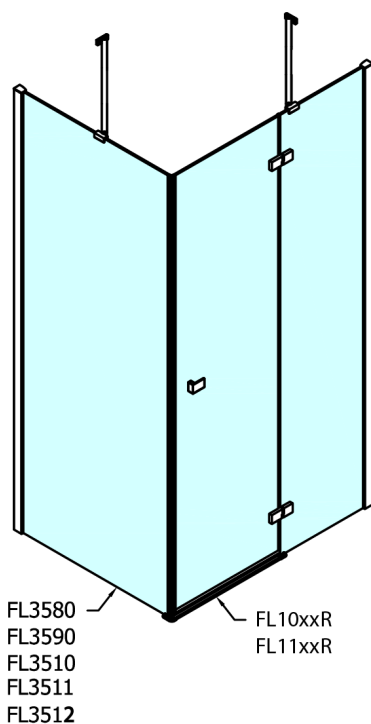

FORTIS kabina prysznicowa 1400x1200 mm, lewa

Kod: FL1114LFL3512

Rozmiary

Szerokość: 1400 mm
 Wysokość: 2000 mm
 Głębokość: 1200 mm

Właściwości

Gwarancja: 2 lata

Karta techniczna

Dveře	A (mm)	B (mm)	C (mm)
FL1080	785-801	≈ 200	779-795
FL1090	885-901	≈ 300	879-895
FL1010	985-1001	≈ 400	979-995
FL1011	1085-1101	≈ 500	1079-1095
FL1012	1185-1201	≈ 600	1179-1195
FL1113	1285-1301	≈ 700	1279-1295
FL1114	1385-1401	≈ 800	1379-1395
FL1115	1485-1501	≈ 900	1479-1495

Boční stěna	E	D
FL3580	785-801	779-795
FL3590	885-901	879-895
FL3510	985-1001	979-995
FL3511	1085-1101	1079-1095
FL3512	1185-1201	1179-1195

Stavební připravenost pro montáž na dlažbu
 kóty x,y = Rozměr k vnitřní straně skla

Construction readiness for floor mounting
 dimensions x, y = Dimension to the inside of the glass

Dveře	X (mm)	B (mm)
FL1080	768	≈ 200
FL1090	868	≈ 300
FL1010	968	≈ 400
FL1011	1068	≈ 500
FL1012	1168	≈ 600
FL1113	1268	≈ 700
FL1114	1368	≈ 800
FL1115	1468	≈ 900

Boční stěna	Y
FL3580	768
FL3590	868
FL3510	968
FL3511	1068
FL3512	1168