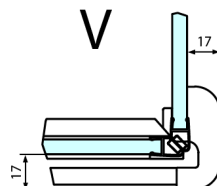

FORTIS kabina prysznicowa 1400x1200 mm, lewa

Kod: FL1114LFL3512

Rozmiary

Szerokość: 1400 mm
 Wysokość: 2000 mm
 Głębokość: 1200 mm

Właściwości

Gwarancja: 2 lata

Karta techniczna

Dveře	A (mm)	B (mm)	C (mm)
FL1080	785-801	≈ 200	779-795
FL1090	885-901	≈ 300	879-895
FL1010	985-1001	≈ 400	979-995
FL1011	1085-1101	≈ 500	1079-1095
FL1012	1185-1201	≈ 600	1179-1195
FL1113	1285-1301	≈ 700	1279-1295
FL1114	1385-1401	≈ 800	1379-1395
FL1115	1485-1501	≈ 900	1479-1495

Boční stěna	E	D
FL3580	785-801	779-795
FL3590	885-901	879-895
FL3510	985-1001	979-995
FL3511	1085-1101	1079-1095
FL3512	1185-1201	1179-1195

Stavební připravenost pro montáž na dlažbu
 kóty x,y = Rozměr k vnitřní straně skla

Construction readiness for floor mounting
 dimensions x, y = Dimension to the inside of the glass

Dveře	X (mm)	B (mm)
FL1080	768	≈ 200
FL1090	868	≈ 300
FL1010	968	≈ 400
FL1011	1068	≈ 500
FL1012	1168	≈ 600
FL1113	1268	≈ 700
FL1114	1368	≈ 800
FL1115	1468	≈ 900