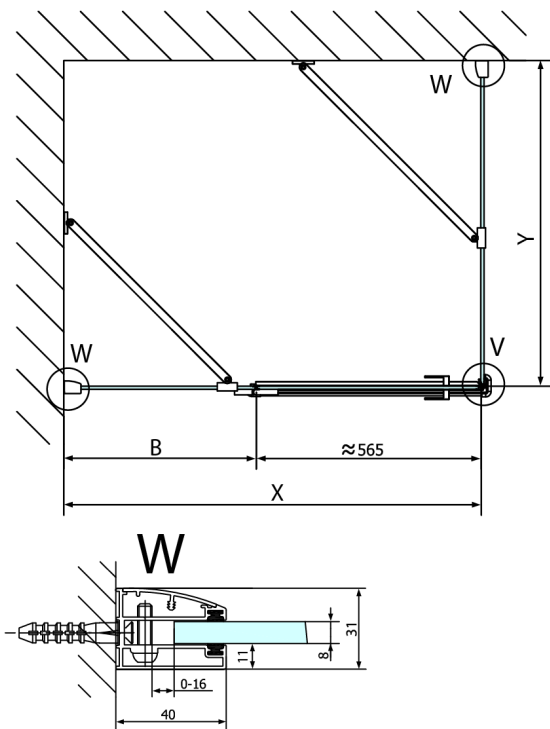

FORTIS kabina prysznicowa 1400x1200 mm, lewa

Kod: FL1114LFL3512

Rozmiary

Szerokość: 1400 mm
 Wysokość: 2000 mm
 Głębokość: 1200 mm

Właściwości

Gwarancja: 2 lata

Karta techniczna

Dveře	A (mm)	B (mm)	C (mm)
FL1080	785-801	≈ 200	779-795
FL1090	885-901	≈ 300	879-895
FL1010	985-1001	≈ 400	979-995
FL1011	1085-1101	≈ 500	1079-1095
FL1012	1185-1201	≈ 600	1179-1195
FL1113	1285-1301	≈ 700	1279-1295
FL1114	1385-1401	≈ 800	1379-1395
FL1115	1485-1501	≈ 900	1479-1495

Boční stěna	E	D
FL3580	785-801	779-795
FL3590	885-901	879-895
FL3510	985-1001	979-995
FL3511	1085-1101	1079-1095
FL3512	1185-1201	1179-1195

Stavební připravenost pro montáž na dlažbu
 kóty x,y = Rozměr k vnitřní straně skla

Construction readiness for floor mounting
 dimensions x, y = Dimension to the inside of the glass

Dveře	X (mm)	B (mm)
FL1080	768	≈ 200
FL1090	868	≈ 300
FL1010	968	≈ 400
FL1011	1068	≈ 500
FL1012	1168	≈ 600
FL1113	1268	≈ 700
FL1114	1368	≈ 800
FL1115	1468	≈ 900

Boční stěna	Y
FL3580	768
FL3590	868
FL3510	968
FL3511	1068
FL3512	1168