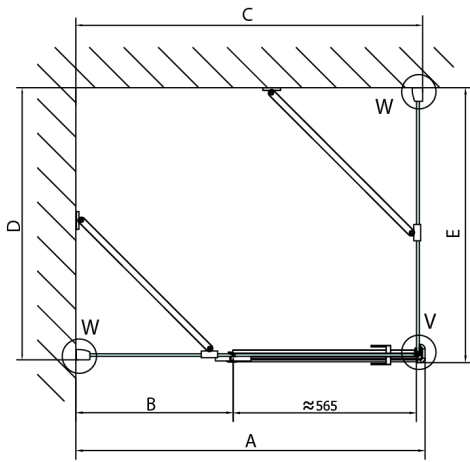

FORTIS kabina prysznicowa 1400x1100 mm, prawa

Kod: FL1114RFL3511

Rozmiary

Szerokość: 1400 mm

Wysokość: 2000 mm

Głębokość: 1100 mm

Właściwości

Gwarancja: 2 lata

Karta techniczna

Dveře	A (mm)	B (mm)	C (mm)
FL1080	785-801	≈ 200	779-795
FL1090	885-901	≈ 300	879-895
FL1010	985-1001	≈ 400	979-995
FL1011	1085-1101	≈ 500	1079-1095
FL1012	1185-1201	≈ 600	1179-1195
FL1113	1285-1301	≈ 700	1279-1295
FL1114	1385-1401	≈ 800	1379-1395
FL1115	1485-1501	≈ 900	1479-1495

Boční stěna	E	D
FL3580	785-801	779-795
FL3590	885-901	879-895
FL3510	985-1001	979-995
FL3511	1085-1101	1079-1095
FL3512	1185-1201	1179-1195

Stavební připravenost pro montáž na dlažbu
 kóty x,y = Rozměr k vnitřní straně skla

Construction readiness for floor mounting
 dimensions x, y = Dimension to the inside of the glass

Dveře	X (mm)	B (mm)
FL1080	768	≈ 200
FL1090	868	≈ 300
FL1010	968	≈ 400
FL1011	1068	≈ 500
FL1012	1168	≈ 600
FL1113	1268	≈ 700
FL1114	1368	≈ 800
FL1115	1468	≈ 900