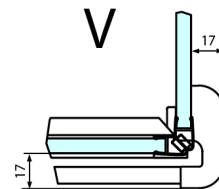

Dveře	A (mm)	B (mm)	C (mm)
FL1080	785-801	≈ 200	779-795
FL1090	885-901	≈ 300	879-895
FL1010	985-1001	≈ 400	979-995
FL1011	1085-1101	≈ 500	1079-1095
FL1012	1185-1201	≈ 600	1179-1195
FL1113	1285-1301	≈ 700	1279-1295
FL1114	1385-1401	≈ 800	1379-1395
FL1115	1485-1501	≈ 900	1479-1495

Boční stěna	E	D
FL3580	785-801	779-795
FL3590	885-901	879-895
FL3510	985-1001	979-995
FL3511	1085-1101	1079-1095
FL3512	1185-1201	1179-1195