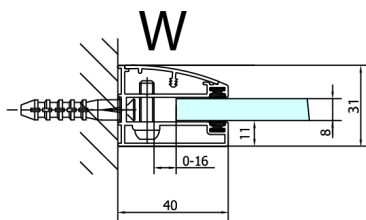

FORTIS kabina prysznicowa 1400x1100 mm, prawa

Kod: FL1114RFL3511

Rozmiary

Szerokość: 1400 mm

Wysokość: 2000 mm

Głębokość: 1100 mm

Właściwości

Gwarancja: 2 lata

Karta techniczna

Dveře	A (mm)	B (mm)	C (mm)
FL1080	785-801	≈ 200	779-795
FL1090	885-901	≈ 300	879-895
FL1010	985-1001	≈ 400	979-995
FL1011	1085-1101	≈ 500	1079-1095
FL1012	1185-1201	≈ 600	1179-1195
FL1113	1285-1301	≈ 700	1279-1295
FL1114	1385-1401	≈ 800	1379-1395
FL1115	1485-1501	≈ 900	1479-1495

Boční stěna	E	D
FL3580	785-801	779-795
FL3590	885-901	879-895
FL3510	985-1001	979-995
FL3511	1085-1101	1079-1095
FL3512	1185-1201	1179-1195

Stavební připravenost pro montáž na dlažbu
 kóty x,y = Rozměr k vnitřní straně skla

Construction readiness for floor mounting
 dimensions x, y = Dimension to the inside of the glass

Dveře	X (mm)	B (mm)
FL1080	768	≈ 200
FL1090	868	≈ 300
FL1010	968	≈ 400
FL1011	1068	≈ 500
FL1012	1168	≈ 600
FL1113	1268	≈ 700
FL1114	1368	≈ 800
FL1115	1468	≈ 900