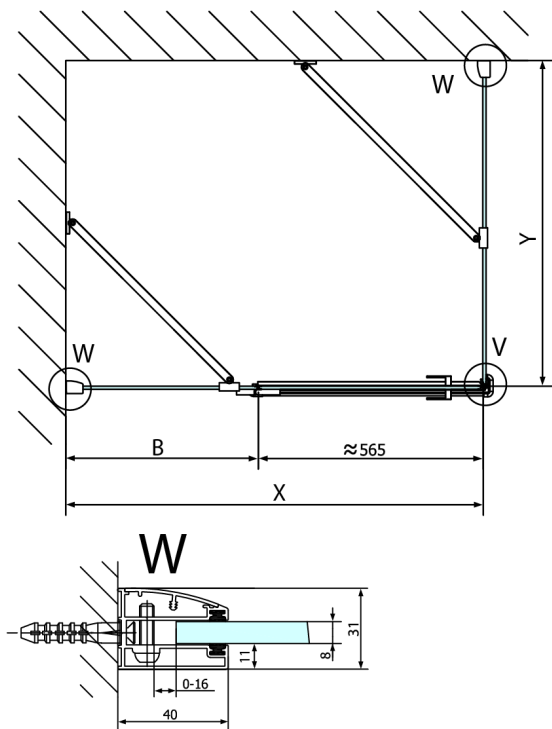

FORTIS kabina prysznicowa 1400x1100 mm, prawa

Kod: FL1114RFL3511

Rozmiary

Szerokość: 1400 mm

Wysokość: 2000 mm

Głębokość: 1100 mm

Właściwości

Gwarancja: 2 lata

Karta techniczna

Dveře	A (mm)	B (mm)	C (mm)
FL1080	785-801	≈ 200	779-795
FL1090	885-901	≈ 300	879-895
FL1010	985-1001	≈ 400	979-995
FL1011	1085-1101	≈ 500	1079-1095
FL1012	1185-1201	≈ 600	1179-1195
FL1113	1285-1301	≈ 700	1279-1295
FL1114	1385-1401	≈ 800	1379-1395
FL1115	1485-1501	≈ 900	1479-1495

Boční stěna	E	D
FL3580	785-801	779-795
FL3590	885-901	879-895
FL3510	985-1001	979-995
FL3511	1085-1101	1079-1095
FL3512	1185-1201	1179-1195

Stavební připravenost pro montáž na dlažbu
 kóty x,y = Rozměr k vnitřní straně skla

Construction readiness for floor mounting
 dimensions x, y = Dimension to the inside of the glass

Dveře	X (mm)	B (mm)
FL1080	768	≈ 200
FL1090	868	≈ 300
FL1010	968	≈ 400
FL1011	1068	≈ 500
FL1012	1168	≈ 600
FL1113	1268	≈ 700
FL1114	1368	≈ 800
FL1115	1468	≈ 900