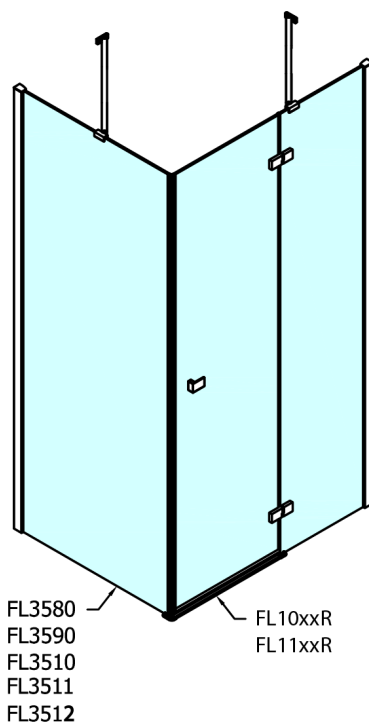

FORTIS kabina prysznicowa 1400x1100 mm, prawa

Kod: FL1114RFL3511

Rozmiary

Szerokość: 1400 mm

Wysokość: 2000 mm

Głębokość: 1100 mm

Właściwości

Gwarancja: 2 lata

Karta techniczna

Dveře	A (mm)	B (mm)	C (mm)
FL1080	785-801	≈ 200	779-795
FL1090	885-901	≈ 300	879-895
FL1010	985-1001	≈ 400	979-995
FL1011	1085-1101	≈ 500	1079-1095
FL1012	1185-1201	≈ 600	1179-1195
FL1113	1285-1301	≈ 700	1279-1295
FL1114	1385-1401	≈ 800	1379-1395
FL1115	1485-1501	≈ 900	1479-1495

Boční stěna	E	D
FL3580	785-801	779-795
FL3590	885-901	879-895
FL3510	985-1001	979-995
FL3511	1085-1101	1079-1095
FL3512	1185-1201	1179-1195

Stavební připravenost pro montáž na dlažbu
 kóty x,y = Rozměr k vnitřní straně skla

Construction readiness for floor mounting
 dimensions x, y = Dimension to the inside of the glass

Dveře	X (mm)	B (mm)
FL1080	768	≈ 200
FL1090	868	≈ 300
FL1010	968	≈ 400
FL1011	1068	≈ 500
FL1012	1168	≈ 600
FL1113	1268	≈ 700
FL1114	1368	≈ 800
FL1115	1468	≈ 900