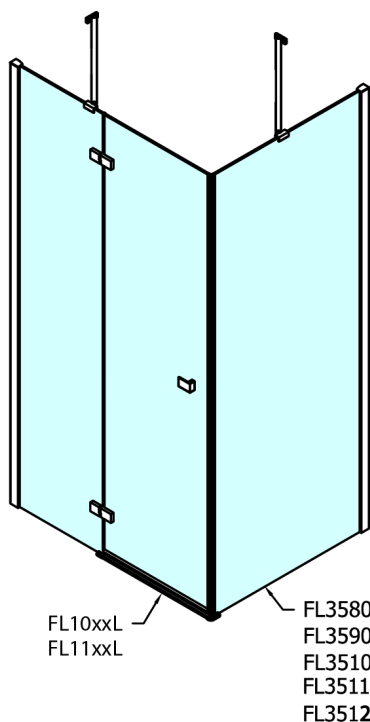

FORTIS kabina prysznicowa 1400x1100 mm, prawa

Kod: FL1114RFL3511

Rozmiary

Szerokość: 1400 mm

Wysokość: 2000 mm

Głębokość: 1100 mm

Właściwości

Gwarancja: 2 lata

Karta techniczna

Dveře	A (mm)	B (mm)	C (mm)
FL1080	785-801	≈ 200	779-795
FL1090	885-901	≈ 300	879-895
FL1010	985-1001	≈ 400	979-995
FL1011	1085-1101	≈ 500	1079-1095
FL1012	1185-1201	≈ 600	1179-1195
FL1113	1285-1301	≈ 700	1279-1295
FL1114	1385-1401	≈ 800	1379-1395
FL1115	1485-1501	≈ 900	1479-1495

Boční stěna	E	D
FL3580	785-801	779-795
FL3590	885-901	879-895
FL3510	985-1001	979-995
FL3511	1085-1101	1079-1095
FL3512	1185-1201	1179-1195

Stavební připravenost pro montáž na dlažbu
 kóty x,y = Rozměr k vnitřní straně skla

Construction readiness for floor mounting
 dimensions x, y = Dimension to the inside of the glass

Dveře	X (mm)	B (mm)
FL1080	768	≈ 200
FL1090	868	≈ 300
FL1010	968	≈ 400
FL1011	1068	≈ 500
FL1012	1168	≈ 600
FL1113	1268	≈ 700
FL1114	1368	≈ 800
FL1115	1468	≈ 900