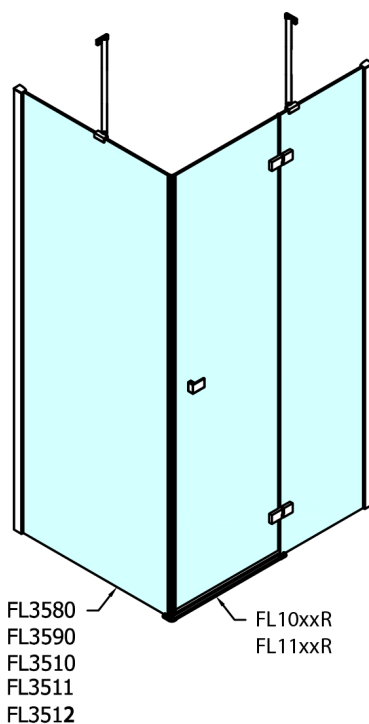

FORTIS kabina prysznicowa 1300x1200 mm, lewa

Kod: FL1113LFL3512

Rozmiary

Szerokość: 1300 mm
 Wysokość: 2000 mm
 Głębokość: 1200 mm

Właściwości

Gwarancja: 2 lata

Karta techniczna

Dveře	A (mm)	B (mm)	C (mm)
FL1080	785-801	≈ 200	779-795
FL1090	885-901	≈ 300	879-895
FL1010	985-1001	≈ 400	979-995
FL1011	1085-1101	≈ 500	1079-1095
FL1012	1185-1201	≈ 600	1179-1195
FL1113	1285-1301	≈ 700	1279-1295
FL1114	1385-1401	≈ 800	1379-1395
FL1115	1485-1501	≈ 900	1479-1495

Boční stěna	E	D
FL3580	785-801	779-795
FL3590	885-901	879-895
FL3510	985-1001	979-995
FL3511	1085-1101	1079-1095
FL3512	1185-1201	1179-1195

Stavební připravenost pro montáž na dlažbu
 kóty x,y = Rozměr k vnitřní straně skla

Construction readiness for floor mounting
 dimensions x, y = Dimension to the inside of the glass

Dveře	X (mm)	B (mm)
FL1080	768	≈ 200
FL1090	868	≈ 300
FL1010	968	≈ 400
FL1011	1068	≈ 500
FL1012	1168	≈ 600
FL1113	1268	≈ 700
FL1114	1368	≈ 800
FL1115	1468	≈ 900

Boční stěna	Y
FL3580	768
FL3590	868
FL3510	968
FL3511	1068
FL3512	1168