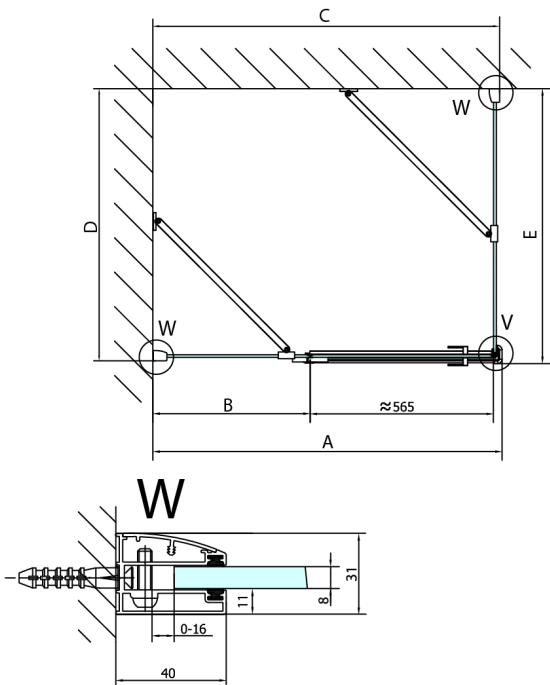

FORTIS kabina prysznicowa 1300x1200 mm, lewa

Kod: FL1113LFL3512

Rozmiary

Szerokość: 1300 mm
 Wysokość: 2000 mm
 Głębokość: 1200 mm

Właściwości

Gwarancja: 2 lata

Karta techniczna

Dveře	A (mm)	B (mm)	C (mm)
FL1080	785-801	≈ 200	779-795
FL1090	885-901	≈ 300	879-895
FL1010	985-1001	≈ 400	979-995
FL1011	1085-1101	≈ 500	1079-1095
FL1012	1185-1201	≈ 600	1179-1195
FL1113	1285-1301	≈ 700	1279-1295
FL1114	1385-1401	≈ 800	1379-1395
FL1115	1485-1501	≈ 900	1479-1495

Boční stěna	E	D
FL3580	785-801	779-795
FL3590	885-901	879-895
FL3510	985-1001	979-995
FL3511	1085-1101	1079-1095
FL3512	1185-1201	1179-1195

Stavební připravenost pro montáž na dlažbu
 kóty x,y = Rozměr k vnitřní straně skla

Construction readiness for floor mounting
 dimensions x, y = Dimension to the inside of the glass

Dveře	X (mm)	B (mm)
FL1080	768	≈ 200
FL1090	868	≈ 300
FL1010	968	≈ 400
FL1011	1068	≈ 500
FL1012	1168	≈ 600
FL1113	1268	≈ 700
FL1114	1368	≈ 800
FL1115	1468	≈ 900

Boční stěna	Y
FL3580	768
FL3590	868
FL3510	968
FL3511	1068
FL3512	1168