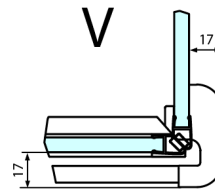

FORTIS kabina prysznicowa 1300x1200 mm, lewa

Kod: FL1113LFL3512

Rozmiary

Szerokość: 1300 mm
 Wysokość: 2000 mm
 Głębokość: 1200 mm

Właściwości

Gwarancja: 2 lata

Karta techniczna

Dveře	A (mm)	B (mm)	C (mm)
FL1080	785-801	≈ 200	779-795
FL1090	885-901	≈ 300	879-895
FL1010	985-1001	≈ 400	979-995
FL1011	1085-1101	≈ 500	1079-1095
FL1012	1185-1201	≈ 600	1179-1195
FL1113	1285-1301	≈ 700	1279-1295
FL1114	1385-1401	≈ 800	1379-1395
FL1115	1485-1501	≈ 900	1479-1495

Boční stěna	E	D
FL3580	785-801	779-795
FL3590	885-901	879-895
FL3510	985-1001	979-995
FL3511	1085-1101	1079-1095
FL3512	1185-1201	1179-1195

Stavební připravenost pro montáž na dlažbu
 kóty x,y = Rozměr k vnitřní straně skla

Construction readiness for floor mounting
 dimensions x, y = Dimension to the inside of the glass

Dveře	X (mm)	B (mm)
FL1080	768	≈ 200
FL1090	868	≈ 300
FL1010	968	≈ 400
FL1011	1068	≈ 500
FL1012	1168	≈ 600
FL1113	1268	≈ 700
FL1114	1368	≈ 800
FL1115	1468	≈ 900