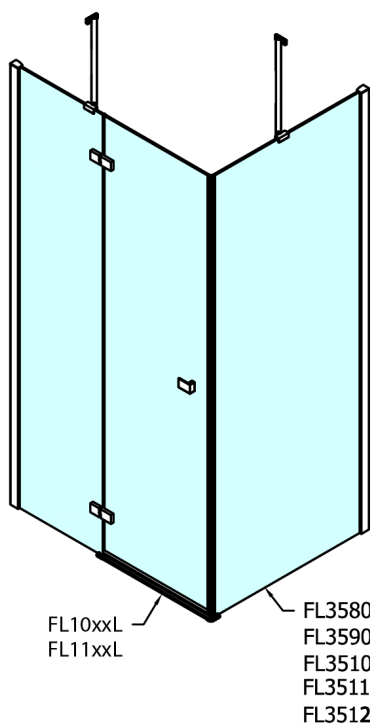

FORTIS kabina prysznicowa 1300x1200 mm, lewa

Kod: FL1113LFL3512

Rozmiary

Szerokość: 1300 mm
 Wysokość: 2000 mm
 Głębokość: 1200 mm

Właściwości

Gwarancja: 2 lata

Karta techniczna

Dveře	A (mm)	B (mm)	C (mm)
FL1080	785-801	≈ 200	779-795
FL1090	885-901	≈ 300	879-895
FL1010	985-1001	≈ 400	979-995
FL1011	1085-1101	≈ 500	1079-1095
FL1012	1185-1201	≈ 600	1179-1195
FL1113	1285-1301	≈ 700	1279-1295
FL1114	1385-1401	≈ 800	1379-1395
FL1115	1485-1501	≈ 900	1479-1495

Boční stěna	E	D
FL3580	785-801	779-795
FL3590	885-901	879-895
FL3510	985-1001	979-995
FL3511	1085-1101	1079-1095
FL3512	1185-1201	1179-1195

Stavební připravenost pro montáž na dlažbu
 kóty x,y = Rozměr k vnitřní straně skla

Construction readiness for floor mounting
 dimensions x, y = Dimension to the inside of the glass

Dveře	X (mm)	B (mm)
FL1080	768	≈ 200
FL1090	868	≈ 300
FL1010	968	≈ 400
FL1011	1068	≈ 500
FL1012	1168	≈ 600
FL1113	1268	≈ 700
FL1114	1368	≈ 800
FL1115	1468	≈ 900

Boční stěna	Y
FL3580	768
FL3590	868
FL3510	968
FL3511	1068
FL3512	1168