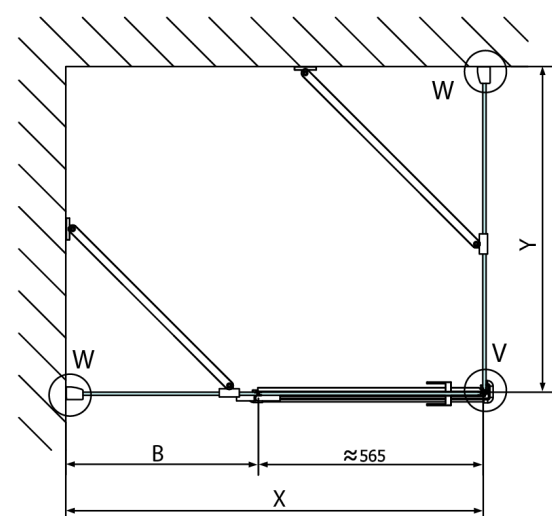

FORTIS kabina prysznicowa 1300x1100 mm, lewa

Kod: FL1113LFL3511

Rozmiary

Szerokość: 1300 mm
 Wysokość: 2000 mm
 Głębokość: 1100 mm

Właściwości

Gwarancja: 2 lata

Karta techniczna

Stavební připravenost pro montáž na dlažbu
 kóty x,y = Rozměr k vnitřní straně skla

Construction readiness for floor mounting
 dimensions x, y = Dimension to the inside of the glass

Dveře	X (mm)	B (mm)
FL1080	768	≈ 200
FL1090	868	≈ 300
FL1010	968	≈ 400
FL1011	1068	≈ 500
FL1012	1168	≈ 600
FL1113	1268	≈ 700
FL1114	1368	≈ 800
FL1115	1468	≈ 900

Boční stěna	Y
FL3580	768
FL3590	868
FL3510	968
FL3511	1068
FL3512	1168

FL10xxL
FL11xxL

FL3580
FL3590
FL3510
FL3511
FL3512

FL3580
FL3590
FL3510
FL3511
FL3512

FL10xxR
FL11xxR

Dveře	A (mm)	B (mm)	C (mm)
FL1080	785-801	≈ 200	779-795
FL1090	885-901	≈ 300	879-895
FL1010	985-1001	≈ 400	979-995
FL1011	1085-1101	≈ 500	1079-1095
FL1012	1185-1201	≈ 600	1179-1195
FL1113	1285-1301	≈ 700	1279-1295
FL1114	1385-1401	≈ 800	1379-1395
FL1115	1485-1501	≈ 900	1479-1495

Boční stěna	E	D
FL3580	785-801	779-795
FL3590	885-901	879-895
FL3510	985-1001	979-995
FL3511	1085-1101	1079-1095
FL3512	1185-1201	1179-1195