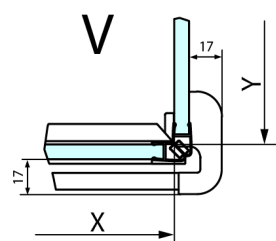

FORTIS kabina prysznicowa 1300x1100 mm, lewa

Kod: FL1113LFL3511

Rozmiary

Szerokość: 1300 mm
 Wysokość: 2000 mm
 Głębokość: 1100 mm

Właściwości

Gwarancja: 2 lata

Karta techniczna

Stavební připravenost pro montáž na dlažbu
 kóty x,y = Rozměr k vnitřní straně skla

Construction readiness for floor mounting
 dimensions x, y = Dimension to the inside of the glass

Dveře	X (mm)	B (mm)
FL1080	768	≈ 200
FL1090	868	≈ 300
FL1010	968	≈ 400
FL1011	1068	≈ 500
FL1012	1168	≈ 600
FL1113	1268	≈ 700
FL1114	1368	≈ 800
FL1115	1468	≈ 900

Boční stěna	Y
FL3580	768
FL3590	868
FL3510	968
FL3511	1068
FL3512	1168

FL10xxL
FL11xxL

FL3580
FL3590
FL3510
FL3511
FL3512

FL3580
FL3590
FL3510
FL3511
FL3512

FL10xxR
FL11xxR

Dveře	A (mm)	B (mm)	C (mm)
FL1080	785-801	≈ 200	779-795
FL1090	885-901	≈ 300	879-895
FL1010	985-1001	≈ 400	979-995
FL1011	1085-1101	≈ 500	1079-1095
FL1012	1185-1201	≈ 600	1179-1195
FL1113	1285-1301	≈ 700	1279-1295
FL1114	1385-1401	≈ 800	1379-1395
FL1115	1485-1501	≈ 900	1479-1495