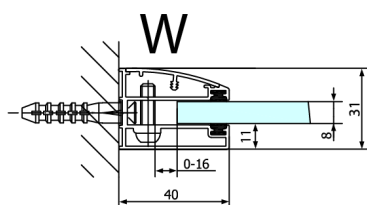

FORTIS kabina prysznicowa 1300x1100 mm, lewa

Kod: FL1113LFL3511

Rozmiary

Szerokość: 1300 mm
 Wysokość: 2000 mm
 Głębokość: 1100 mm

Właściwości

Gwarancja: 2 lata

Karta techniczna

Stavební připravenost pro montáž na dlažbu
 kóty x,y = Rozměr k vnitřní straně skla

Construction readiness for floor mounting
 dimensions x, y = Dimension to the inside of the glass

Dveře	X (mm)	B (mm)
FL1080	768	≈ 200
FL1090	868	≈ 300
FL1010	968	≈ 400
FL1011	1068	≈ 500
FL1012	1168	≈ 600
FL1113	1268	≈ 700
FL1114	1368	≈ 800
FL1115	1468	≈ 900

Boční stěna	Y
FL3580	768
FL3590	868
FL3510	968
FL3511	1068
FL3512	1168

FL10xxL
FL11xxL

FL3580
FL3590
FL3510
FL3511
FL3512

FL3580
FL3590
FL3510
FL3511
FL3512

FL10xxR
FL11xxR

Dveře	A (mm)	B (mm)	C (mm)
FL1080	785-801	≈ 200	779-795
FL1090	885-901	≈ 300	879-895
FL1010	985-1001	≈ 400	979-995
FL1011	1085-1101	≈ 500	1079-1095
FL1012	1185-1201	≈ 600	1179-1195
FL1113	1285-1301	≈ 700	1279-1295
FL1114	1385-1401	≈ 800	1379-1395
FL1115	1485-1501	≈ 900	1479-1495