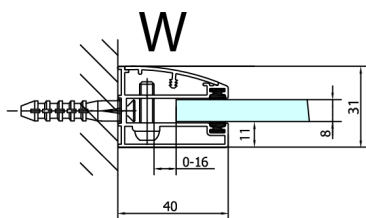

FORTIS kabina prysznicowa 1300x1100 mm, prawa

Kod: FL1113RFL3511

Rozmiary

Szerokość: 1300 mm
 Wysokość: 2000 mm
 Głębokość: 1100 mm

Właściwości

Gwarancja: 2 lata

Karta techniczna

Dveře	A (mm)	B (mm)	C (mm)
FL1080	785-801	≈ 200	779-795
FL1090	885-901	≈ 300	879-895
FL1010	985-1001	≈ 400	979-995
FL1011	1085-1101	≈ 500	1079-1095
FL1012	1185-1201	≈ 600	1179-1195
FL1113	1285-1301	≈ 700	1279-1295
FL1114	1385-1401	≈ 800	1379-1395
FL1115	1485-1501	≈ 900	1479-1495

Boční stěna	E	D
FL3580	785-801	779-795
FL3590	885-901	879-895
FL3510	985-1001	979-995
FL3511	1085-1101	1079-1095
FL3512	1185-1201	1179-1195

Stavební připravenost pro montáž na dlažbu
 kóty x,y = Rozměr k vnitřní straně skla

Construction readiness for floor mounting
 dimensions x, y = Dimension to the inside of the glass

Dveře	X (mm)	B (mm)
FL1080	768	≈ 200
FL1090	868	≈ 300
FL1010	968	≈ 400
FL1011	1068	≈ 500
FL1012	1168	≈ 600
FL1113	1268	≈ 700
FL1114	1368	≈ 800
FL1115	1468	≈ 900