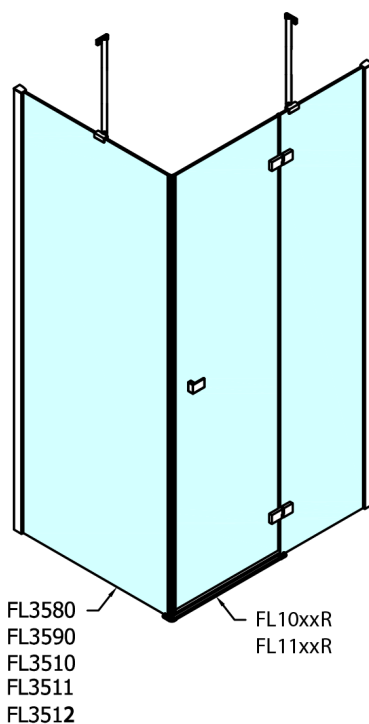

FORTIS kabina prysznicowa 1300x1100 mm, prawa

Kod: FL1113RFL3511

Rozmiary

Szerokość: 1300 mm
 Wysokość: 2000 mm
 Głębokość: 1100 mm

Właściwości

Gwarancja: 2 lata

Karta techniczna

Dveře	A (mm)	B (mm)	C (mm)
FL1080	785-801	≈ 200	779-795
FL1090	885-901	≈ 300	879-895
FL1010	985-1001	≈ 400	979-995
FL1011	1085-1101	≈ 500	1079-1095
FL1012	1185-1201	≈ 600	1179-1195
FL1113	1285-1301	≈ 700	1279-1295
FL1114	1385-1401	≈ 800	1379-1395
FL1115	1485-1501	≈ 900	1479-1495

Boční stěna	E	D
FL3580	785-801	779-795
FL3590	885-901	879-895
FL3510	985-1001	979-995
FL3511	1085-1101	1079-1095
FL3512	1185-1201	1179-1195

Stavební připravenost pro montáž na dlažbu
 kóty x,y = Rozměr k vnitřní straně skla

Construction readiness for floor mounting
 dimensions x, y = Dimension to the inside of the glass

Dveře	X (mm)	B (mm)
FL1080	768	≈ 200
FL1090	868	≈ 300
FL1010	968	≈ 400
FL1011	1068	≈ 500
FL1012	1168	≈ 600
FL1113	1268	≈ 700
FL1114	1368	≈ 800
FL1115	1468	≈ 900

Boční stěna	Y
FL3580	768
FL3590	868
FL3510	968
FL3511	1068
FL3512	1168