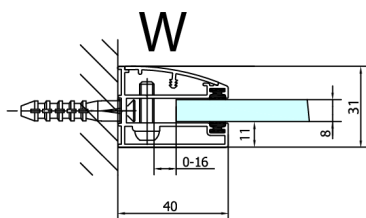

### Rozmiary

Szerokość: 1200 mm  
 Wysokość: 2000 mm  
 Głębokość: 1200 mm

## Karta techniczna

FL10xxL  
 FL11xxL

FL3580  
 FL3590  
 FL3510  
 FL3511  
 FL3512

FL3580  
 FL3590  
 FL3510  
 FL3511  
 FL3512

FL10xxR  
 FL11xxR

Dveře	A (mm)	B (mm)	C (mm)
FL1080	785-801	≈ 200	779-795
FL1090	885-901	≈ 300	879-895
FL1010	985-1001	≈ 400	979-995
FL1011	1085-1101	≈ 500	1079-1095
FL1012	1185-1201	≈ 600	1179-1195
FL1113	1285-1301	≈ 700	1279-1295
FL1114	1385-1401	≈ 800	1379-1395
FL1115	1485-1501	≈ 900	1479-1495

Boční stěna	E	D
FL3580	785-801	779-795
FL3590	885-901	879-895
FL3510	985-1001	979-995
FL3511	1085-1101	1079-1095
FL3512	1185-1201	1179-1195

Stavební připravenost pro montáž na dlažbu  
 kóty x,y = Rozměr k vnitřní straně skla

Construction readiness for floor mounting  
 dimensions x, y = Dimension to the inside of the glass

Dveře	X (mm)	B (mm)
FL1080	768	≈ 200
FL1090	868	≈ 300
FL1010	968	≈ 400
FL1011	1068	≈ 500
FL1012	1168	≈ 600
FL1113	1268	≈ 700
FL1114	1368	≈ 800
FL1115	1468	≈ 900