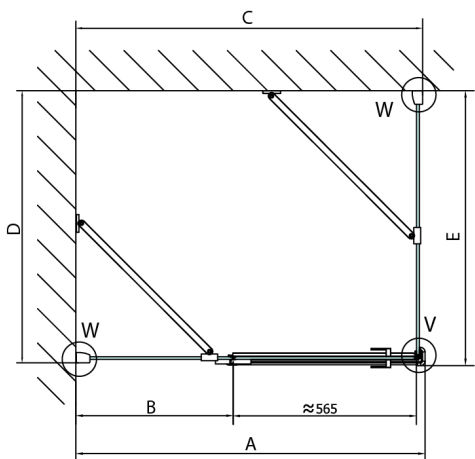

### Rozmiary

Szerokość: 1200 mm  
 Wysokość: 2000 mm  
 Głębokość: 1200 mm

## Karta techniczna

FL10xxL  
 FL11xxL

FL3580  
 FL3590  
 FL3510  
 FL3511  
 FL3512

FL3580  
 FL3590  
 FL3510  
 FL3511  
 FL3512

FL10xxR  
 FL11xxR

Dveře	A (mm)	B (mm)	C (mm)
FL1080	785-801	≈ 200	779-795
FL1090	885-901	≈ 300	879-895
FL1010	985-1001	≈ 400	979-995
FL1011	1085-1101	≈ 500	1079-1095
FL1012	1185-1201	≈ 600	1179-1195
FL1113	1285-1301	≈ 700	1279-1295
FL1114	1385-1401	≈ 800	1379-1395
FL1115	1485-1501	≈ 900	1479-1495

Boční stěna	E	D
FL3580	785-801	779-795
FL3590	885-901	879-895
FL3510	985-1001	979-995
FL3511	1085-1101	1079-1095
FL3512	1185-1201	1179-1195

Stavební připravenost pro montáž na dlažbu  
 kóty x,y = Rozměr k vnitřní straně skla

Construction readiness for floor mounting  
 dimensions x, y = Dimension to the inside of the glass

Dveře	X (mm)	B (mm)
FL1080	768	≈ 200
FL1090	868	≈ 300
FL1010	968	≈ 400
FL1011	1068	≈ 500
FL1012	1168	≈ 600
FL1113	1268	≈ 700
FL1114	1368	≈ 800
FL1115	1468	≈ 900