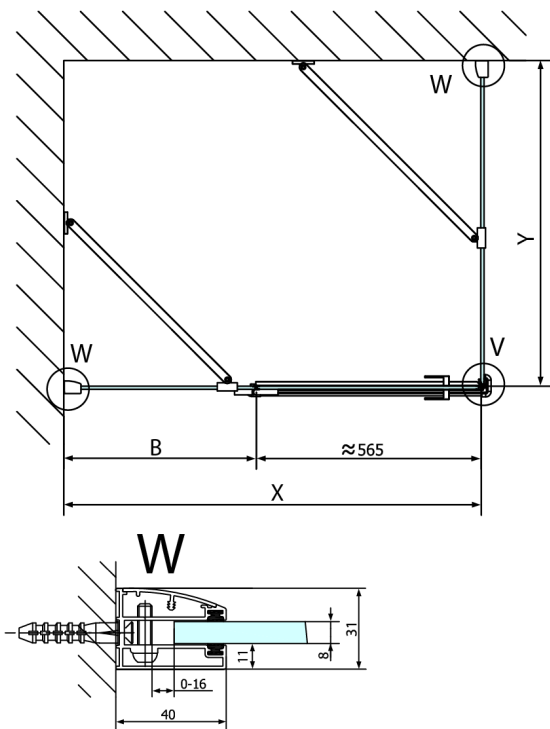

### Rozmiary

Szerokość: 1200 mm  
 Wysokość: 2000 mm  
 Głębokość: 1200 mm

## Karta techniczna

FL10xxL  
 FL11xxL

FL3580  
 FL3590  
 FL3510  
 FL3511  
 FL3512

FL3580  
 FL3590  
 FL3510  
 FL3511  
 FL3512

FL10xxR  
 FL11xxR

Dveře	A (mm)	B (mm)	C (mm)
FL1080	785-801	≈ 200	779-795
FL1090	885-901	≈ 300	879-895
FL1010	985-1001	≈ 400	979-995
FL1011	1085-1101	≈ 500	1079-1095
FL1012	1185-1201	≈ 600	1179-1195
FL1113	1285-1301	≈ 700	1279-1295
FL1114	1385-1401	≈ 800	1379-1395
FL1115	1485-1501	≈ 900	1479-1495

Boční stěna	E	D
FL3580	785-801	779-795
FL3590	885-901	879-895
FL3510	985-1001	979-995
FL3511	1085-1101	1079-1095
FL3512	1185-1201	1179-1195

Stavební připravenost pro montáž na dlažbu  
 kóty x,y = Rozměr k vnitřní straně skla

Construction readiness for floor mounting  
 dimensions x, y = Dimension to the inside of the glass

Dveře	X (mm)	B (mm)
FL1080	768	≈ 200
FL1090	868	≈ 300
FL1010	968	≈ 400
FL1011	1068	≈ 500
FL1012	1168	≈ 600
FL1113	1268	≈ 700
FL1114	1368	≈ 800
FL1115	1468	≈ 900