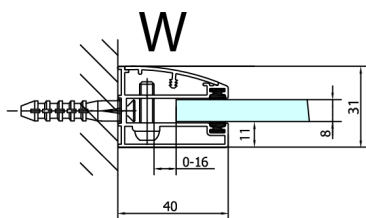

FORTIS kabina prysznicowa 1200x1200 mm, lewa

Kod: FL1012LFL3512

Rozmiary

Szerokość: 1200 mm
 Wysokość: 2000 mm
 Głębokość: 1200 mm

Właściwości

Gwarancja: 2 lata

Karta techniczna

FL10xxL
 FL11xxL

FL3580
 FL3590
 FL3510
 FL3511
 FL3512

FL3580
 FL3590
 FL3510
 FL3511
 FL3512

FL10xxR
 FL11xxR

Dveře	A (mm)	B (mm)	C (mm)
FL1080	785-801	≈ 200	779-795
FL1090	885-901	≈ 300	879-895
FL1010	985-1001	≈ 400	979-995
FL1011	1085-1101	≈ 500	1079-1095
FL1012	1185-1201	≈ 600	1179-1195
FL1113	1285-1301	≈ 700	1279-1295
FL1114	1385-1401	≈ 800	1379-1395
FL1115	1485-1501	≈ 900	1479-1495

Boční stěna	E	D
FL3580	785-801	779-795
FL3590	885-901	879-895
FL3510	985-1001	979-995
FL3511	1085-1101	1079-1095
FL3512	1185-1201	1179-1195

Stavební připravenost pro montáž na dlažbu
 kóty x,y = Rozměr k vnitřní straně skla

Construction readiness for floor mounting
 dimensions x, y = Dimension to the inside of the glass

Dveře	X (mm)	B (mm)
FL1080	768	≈ 200
FL1090	868	≈ 300
FL1010	968	≈ 400
FL1011	1068	≈ 500
FL1012	1168	≈ 600
FL1113	1268	≈ 700
FL1114	1368	≈ 800
FL1115	1468	≈ 900