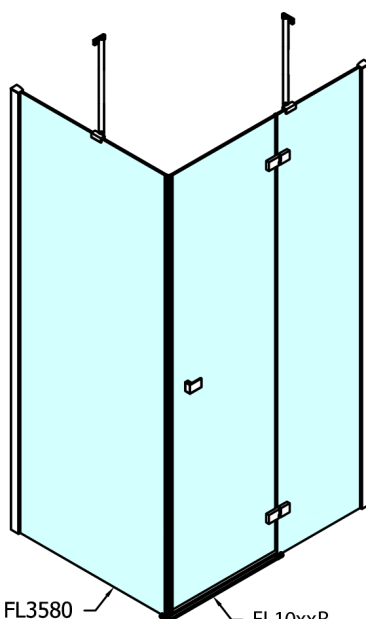

FORTIS kabina prysznicowa 1200x1200 mm, lewa

Kod: FL1012LFL3512

Rozmiary

Szerokość: 1200 mm
 Wysokość: 2000 mm
 Głębokość: 1200 mm

Właściwości

Gwarancja: 2 lata

Karta techniczna

FL10xxL
 FL11xxL

FL3580
 FL3590
 FL3510
 FL3511
 FL3512

FL3580
 FL3590
 FL3510
 FL3511
 FL3512

FL10xxR
 FL11xxR

Dveře	A (mm)	B (mm)	C (mm)
FL1080	785-801	≈ 200	779-795
FL1090	885-901	≈ 300	879-895
FL1010	985-1001	≈ 400	979-995
FL1011	1085-1101	≈ 500	1079-1095
FL1012	1185-1201	≈ 600	1179-1195
FL1113	1285-1301	≈ 700	1279-1295
FL1114	1385-1401	≈ 800	1379-1395
FL1115	1485-1501	≈ 900	1479-1495

Boční stěna	E	D
FL3580	785-801	779-795
FL3590	885-901	879-895
FL3510	985-1001	979-995
FL3511	1085-1101	1079-1095
FL3512	1185-1201	1179-1195

Stavební připravenost pro montáž na dlažbu
 kóty x,y = Rozměr k vnitřní straně skla

Construction readiness for floor mounting
 dimensions x, y = Dimension to the inside of the glass

Dveře	X (mm)	B (mm)
FL1080	768	≈ 200
FL1090	868	≈ 300
FL1010	968	≈ 400
FL1011	1068	≈ 500
FL1012	1168	≈ 600
FL1113	1268	≈ 700
FL1114	1368	≈ 800
FL1115	1468	≈ 900