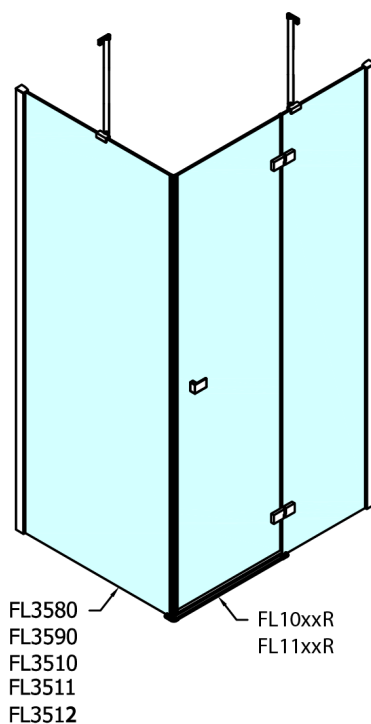

FORTIS kabina prysznicowa 1200x1100 mm, lewa

Kod: FL1012LFL3511

Rozmiary

Szerokość: 1200 mm
 Wysokość: 2000 mm
 Głębokość: 1100 mm

Właściwości

Gwarancja: 2 lata

Karta techniczna

Dveře	A (mm)	B (mm)	C (mm)
FL1080	785-801	≈ 200	779-795
FL1090	885-901	≈ 300	879-895
FL1010	985-1001	≈ 400	979-995
FL1011	1085-1101	≈ 500	1079-1095
FL1012	1185-1201	≈ 600	1179-1195
FL1113	1285-1301	≈ 700	1279-1295
FL1114	1385-1401	≈ 800	1379-1395
FL1115	1485-1501	≈ 900	1479-1495

Boční stěna	E	D
FL3580	785-801	779-795
FL3590	885-901	879-895
FL3510	985-1001	979-995
FL3511	1085-1101	1079-1095
FL3512	1185-1201	1179-1195

Stavební připravenost pro montáž na dlažbu
 kóty x,y = Rozměr k vnitřní straně skla

Construction readiness for floor mounting
 dimensions x, y = Dimension to the inside of the glass

Dveře	X (mm)	B (mm)
FL1080	768	≈ 200
FL1090	868	≈ 300
FL1010	968	≈ 400
FL1011	1068	≈ 500
FL1012	1168	≈ 600
FL1113	1268	≈ 700
FL1114	1368	≈ 800
FL1115	1468	≈ 900

Boční stěna	Y
FL3580	768
FL3590	868
FL3510	968
FL3511	1068
FL3512	1168