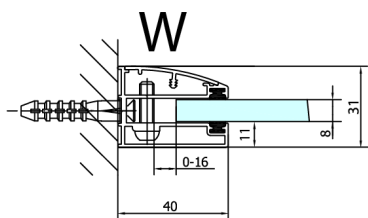

FORTIS kabina prysznicowa 1200x1100 mm, lewa

Kod: FL1012LFL3511

Rozmiary

Szerokość: 1200 mm
 Wysokość: 2000 mm
 Głębokość: 1100 mm

Właściwości

Gwarancja: 2 lata

Karta techniczna

Dveře	A (mm)	B (mm)	C (mm)
FL1080	785-801	≈ 200	779-795
FL1090	885-901	≈ 300	879-895
FL1010	985-1001	≈ 400	979-995
FL1011	1085-1101	≈ 500	1079-1095
FL1012	1185-1201	≈ 600	1179-1195
FL1113	1285-1301	≈ 700	1279-1295
FL1114	1385-1401	≈ 800	1379-1395
FL1115	1485-1501	≈ 900	1479-1495

Boční stěna	E	D
FL3580	785-801	779-795
FL3590	885-901	879-895
FL3510	985-1001	979-995
FL3511	1085-1101	1079-1095
FL3512	1185-1201	1179-1195

Stavební připravenost pro montáž na dlažbu
 kóty x,y = Rozměr k vnitřní straně skla

Construction readiness for floor mounting
 dimensions x, y = Dimension to the inside of the glass

Dveře	X (mm)	B (mm)
FL1080	768	≈ 200
FL1090	868	≈ 300
FL1010	968	≈ 400
FL1011	1068	≈ 500
FL1012	1168	≈ 600
FL1113	1268	≈ 700
FL1114	1368	≈ 800
FL1115	1468	≈ 900