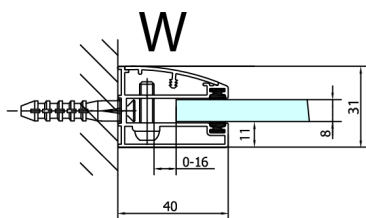

### Rozmiary

Szerokość: 1100 mm  
 Wysokość: 2000 mm  
 Głębokość: 1100 mm

## Karta techniczna

FL10xxL  
 FL11xxL

FL3580  
 FL3590  
 FL3510  
 FL3511  
 FL3512

FL3580  
 FL3590  
 FL3510  
 FL3511  
 FL3512

FL10xxR  
 FL11xxR

Dveře	A (mm)	B (mm)	C (mm)
FL1080	785-801	≈ 200	779-795
FL1090	885-901	≈ 300	879-895
FL1010	985-1001	≈ 400	979-995
FL1011	1085-1101	≈ 500	1079-1095
FL1012	1185-1201	≈ 600	1179-1195
FL1113	1285-1301	≈ 700	1279-1295
FL1114	1385-1401	≈ 800	1379-1395
FL1115	1485-1501	≈ 900	1479-1495

Boční stěna	E	D
FL3580	785-801	779-795
FL3590	885-901	879-895
FL3510	985-1001	979-995
FL3511	1085-1101	1079-1095
FL3512	1185-1201	1179-1195

Stavební připravenost pro montáž na dlažbu  
 kóty x,y = Rozměr k vnitřní straně skla

Construction readiness for floor mounting  
 dimensions x, y = Dimension to the inside of the glass

Dveře	X (mm)	B (mm)
FL1080	768	≈ 200
FL1090	868	≈ 300
FL1010	968	≈ 400
FL1011	1068	≈ 500
FL1012	1168	≈ 600
FL1113	1268	≈ 700
FL1114	1368	≈ 800
FL1115	1468	≈ 900