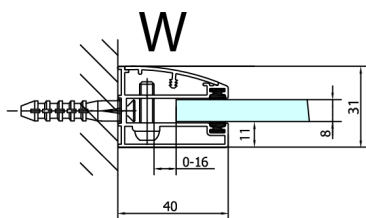

FORTIS kabina prysznicowa 1000x1200 mm, prawa

Kod: FL1010RFL3512

Rozmiary

Szerokość: 1000 mm
 Wysokość: 2000 mm
 Głębokość: 1200 mm

Właściwości

Gwarancja: 2 lata

Karta techniczna

Dveře	A (mm)	B (mm)	C (mm)
FL1080	785-801	≈ 200	779-795
FL1090	885-901	≈ 300	879-895
FL1010	985-1001	≈ 400	979-995
FL1011	1085-1101	≈ 500	1079-1095
FL1012	1185-1201	≈ 600	1179-1195
FL1113	1285-1301	≈ 700	1279-1295
FL1114	1385-1401	≈ 800	1379-1395
FL1115	1485-1501	≈ 900	1479-1495

Boční stěna	E	D
FL3580	785-801	779-795
FL3590	885-901	879-895
FL3510	985-1001	979-995
FL3511	1085-1101	1079-1095
FL3512	1185-1201	1179-1195

Stavební připravenost pro montáž na dlažbu
 kóty x,y = Rozměr k vnitřní straně skla

Construction readiness for floor mounting
 dimensions x, y = Dimension to the inside of the glass

Dveře	X (mm)	B (mm)
FL1080	768	≈ 200
FL1090	868	≈ 300
FL1010	968	≈ 400
FL1011	1068	≈ 500
FL1012	1168	≈ 600
FL1113	1268	≈ 700
FL1114	1368	≈ 800
FL1115	1468	≈ 900