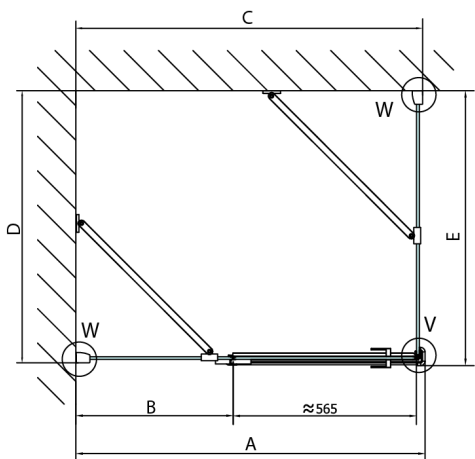

FORTIS kabina prysznicowa 1000x1200 mm, lewa

Kod: FL1010LFL3512

Rozmiary

Szerokość: 1000 mm
 Wysokość: 2000 mm
 Głębokość: 1200 mm

Właściwości

Gwarancja: 2 lata

Karta techniczna

Dveře	A (mm)	B (mm)	C (mm)
FL1080	785-801	≈ 200	779-795
FL1090	885-901	≈ 300	879-895
FL1010	985-1001	≈ 400	979-995
FL1011	1085-1101	≈ 500	1079-1095
FL1012	1185-1201	≈ 600	1179-1195
FL1113	1285-1301	≈ 700	1279-1295
FL1114	1385-1401	≈ 800	1379-1395
FL1115	1485-1501	≈ 900	1479-1495

Boční stěna	E	D
FL3580	785-801	779-795
FL3590	885-901	879-895
FL3510	985-1001	979-995
FL3511	1085-1101	1079-1095
FL3512	1185-1201	1179-1195

Stavební připravenost pro montáž na dlažbu
 kóty x,y = Rozměr k vnitřní straně skla

Construction readiness for floor mounting
 dimensions x, y = Dimension to the inside of the glass

Dveře	X (mm)	B (mm)
FL1080	768	≈ 200
FL1090	868	≈ 300
FL1010	968	≈ 400
FL1011	1068	≈ 500
FL1012	1168	≈ 600
FL1113	1268	≈ 700
FL1114	1368	≈ 800
FL1115	1468	≈ 900

Boční stěna	Y
FL3580	768
FL3590	868
FL3510	968
FL3511	1068
FL3512	1168