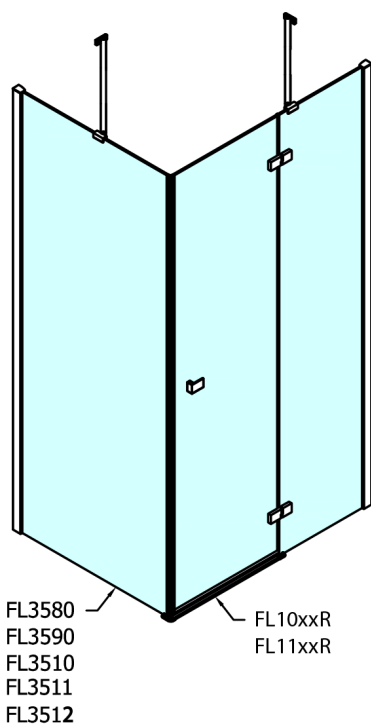

FORTIS kabina prysznicowa 1000x1200 mm, lewa

Kod: FL1010LFL3512

Rozmiary

Szerokość: 1000 mm
 Wysokość: 2000 mm
 Głębokość: 1200 mm

Właściwości

Gwarancja: 2 lata

Karta techniczna

Dveře	A (mm)	B (mm)	C (mm)
FL1080	785-801	≈ 200	779-795
FL1090	885-901	≈ 300	879-895
FL1010	985-1001	≈ 400	979-995
FL1011	1085-1101	≈ 500	1079-1095
FL1012	1185-1201	≈ 600	1179-1195
FL1113	1285-1301	≈ 700	1279-1295
FL1114	1385-1401	≈ 800	1379-1395
FL1115	1485-1501	≈ 900	1479-1495

Boční stěna	E	D
FL3580	785-801	779-795
FL3590	885-901	879-895
FL3510	985-1001	979-995
FL3511	1085-1101	1079-1095
FL3512	1185-1201	1179-1195

Stavební připravenost pro montáž na dlažbu
 kóty x,y = Rozměr k vnitřní straně skla

Construction readiness for floor mounting
 dimensions x, y = Dimension to the inside of the glass

Dveře	X (mm)	B (mm)
FL1080	768	≈ 200
FL1090	868	≈ 300
FL1010	968	≈ 400
FL1011	1068	≈ 500
FL1012	1168	≈ 600
FL1113	1268	≈ 700
FL1114	1368	≈ 800
FL1115	1468	≈ 900

Boční stěna	Y
FL3580	768
FL3590	868
FL3510	968
FL3511	1068
FL3512	1168