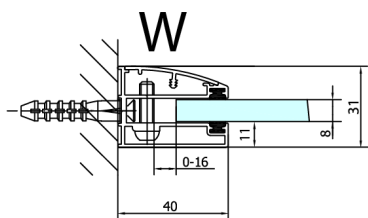

FORTIS kabina prysznicowa 1000x1200 mm, lewa

Kod: FL1010LFL3512

Rozmiary

Szerokość: 1000 mm
 Wysokość: 2000 mm
 Głębokość: 1200 mm

Właściwości

Gwarancja: 2 lata

Karta techniczna

Dveře	A (mm)	B (mm)	C (mm)
FL1080	785-801	≈ 200	779-795
FL1090	885-901	≈ 300	879-895
FL1010	985-1001	≈ 400	979-995
FL1011	1085-1101	≈ 500	1079-1095
FL1012	1185-1201	≈ 600	1179-1195
FL1113	1285-1301	≈ 700	1279-1295
FL1114	1385-1401	≈ 800	1379-1395
FL1115	1485-1501	≈ 900	1479-1495

Boční stěna	E	D
FL3580	785-801	779-795
FL3590	885-901	879-895
FL3510	985-1001	979-995
FL3511	1085-1101	1079-1095
FL3512	1185-1201	1179-1195

Stavební připravenost pro montáž na dlažbu
 kóty x,y = Rozměr k vnitřní straně skla

Construction readiness for floor mounting
 dimensions x, y = Dimension to the inside of the glass

Dveře	X (mm)	B (mm)
FL1080	768	≈ 200
FL1090	868	≈ 300
FL1010	968	≈ 400
FL1011	1068	≈ 500
FL1012	1168	≈ 600
FL1113	1268	≈ 700
FL1114	1368	≈ 800
FL1115	1468	≈ 900