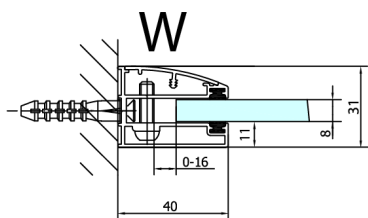

### Rozmiary

Szerokość: 1000 mm  
 Wysokość: 2000 mm  
 Głębokość: 1100 mm

## Karta techniczna

FL10xxL  
 FL11xxL

FL3580  
 FL3590  
 FL3510  
 FL3511  
 FL3512

FL3580  
 FL3590  
 FL3510  
 FL3511  
 FL3512

FL10xxR  
 FL11xxR

Dveře	A (mm)	B (mm)	C (mm)
FL1080	785-801	≈ 200	779-795
FL1090	885-901	≈ 300	879-895
FL1010	985-1001	≈ 400	979-995
FL1011	1085-1101	≈ 500	1079-1095
FL1012	1185-1201	≈ 600	1179-1195
FL1113	1285-1301	≈ 700	1279-1295
FL1114	1385-1401	≈ 800	1379-1395
FL1115	1485-1501	≈ 900	1479-1495

Boční stěna	E	D
FL3580	785-801	779-795
FL3590	885-901	879-895
FL3510	985-1001	979-995
FL3511	1085-1101	1079-1095
FL3512	1185-1201	1179-1195

Stavební připravenost pro montáž na dlažbu  
 kóty x,y = Rozměr k vnitřní straně skla

Construction readiness for floor mounting  
 dimensions x, y = Dimension to the inside of the glass

Dveře	X (mm)	B (mm)
FL1080	768	≈ 200
FL1090	868	≈ 300
FL1010	968	≈ 400
FL1011	1068	≈ 500
FL1012	1168	≈ 600
FL1113	1268	≈ 700
FL1114	1368	≈ 800
FL1115	1468	≈ 900