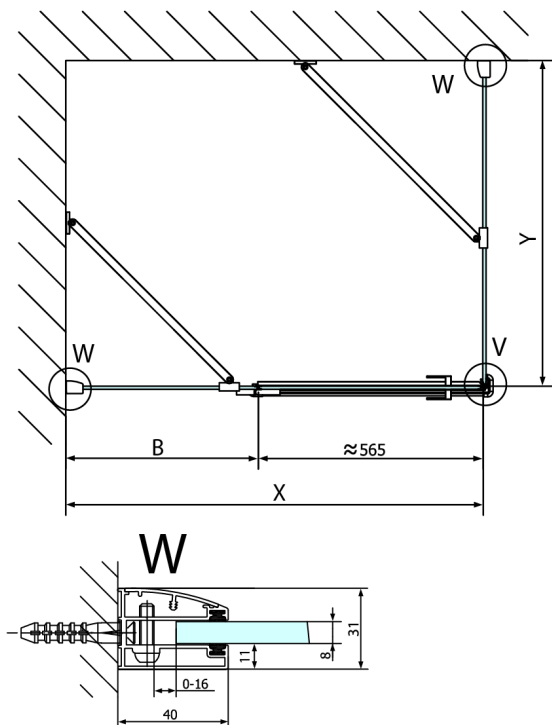

FORTIS kabina prysznicowa 900x1200 mm, prawa

Kod: FL1090RFL3512

Rozmiary

Szerokość: 900 mm
 Wysokość: 2000 mm
 Głębokość: 1200 mm

Właściwości

Gwarancja: 2 lata

Karta techniczna

Stavební připravenost pro montáž na dlažbu
 kóty x,y = Rozměr k vnitřní straně skla

Construction readiness for floor mounting
 dimensions x, y = Dimension to the inside of the glass

Dveře	X (mm)	B (mm)
FL1080	768	≈ 200
FL1090	868	≈ 300
FL1010	968	≈ 400
FL1011	1068	≈ 500
FL1012	1168	≈ 600
FL1113	1268	≈ 700
FL1114	1368	≈ 800
FL1115	1468	≈ 900

Boční stěna	Y
FL3580	768
FL3590	868
FL3510	968
FL3511	1068
FL3512	1168

FL10xxL
FL11xxL

FL3580
FL3590
FL3510
FL3511
FL3512

FL3580
FL3590
FL3510
FL3511
FL3512

FL10xxR
FL11xxR

Dveře	A (mm)	B (mm)	C (mm)
FL1080	785-801	≈ 200	779-795
FL1090	885-901	≈ 300	879-895
FL1010	985-1001	≈ 400	979-995
FL1011	1085-1101	≈ 500	1079-1095
FL1012	1185-1201	≈ 600	1179-1195
FL1113	1285-1301	≈ 700	1279-1295
FL1114	1385-1401	≈ 800	1379-1395
FL1115	1485-1501	≈ 900	1479-1495

Boční stěna	E	D
FL3580	785-801	779-795
FL3590	885-901	879-895
FL3510	985-1001	979-995
FL3511	1085-1101	1079-1095
FL3512	1185-1201	1179-1195