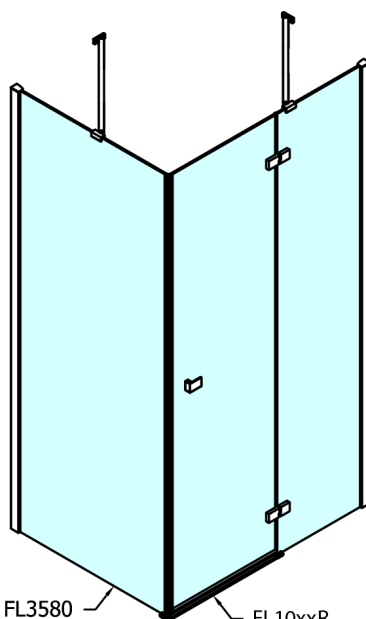

FORTIS kabina prysznicowa 900x1200 mm, prawa

Kod: FL1090RFL3512

Rozmiary

Szerokość: 900 mm
 Wysokość: 2000 mm
 Głębokość: 1200 mm

Właściwości

Gwarancja: 2 lata

Karta techniczna

Stavební připravenost pro montáž na dlažbu
 kóty x,y = Rozměr k vnitřní straně skla

Construction readiness for floor mounting
 dimensions x, y = Dimension to the inside of the glass

Dveře	X (mm)	B (mm)
FL1080	768	≈ 200
FL1090	868	≈ 300
FL1010	968	≈ 400
FL1011	1068	≈ 500
FL1012	1168	≈ 600
FL1113	1268	≈ 700
FL1114	1368	≈ 800
FL1115	1468	≈ 900

Boční stěna	Y
FL3580	768
FL3590	868
FL3510	968
FL3511	1068
FL3512	1168

FL10xxL
FL11xxL

FL3580
FL3590
FL3510
FL3511
FL3512

FL3580
FL3590
FL3510
FL3511
FL3512

FL10xxR
FL11xxR

Dveře	A (mm)	B (mm)	C (mm)
FL1080	785-801	≈ 200	779-795
FL1090	885-901	≈ 300	879-895
FL1010	985-1001	≈ 400	979-995
FL1011	1085-1101	≈ 500	1079-1095
FL1012	1185-1201	≈ 600	1179-1195
FL1113	1285-1301	≈ 700	1279-1295
FL1114	1385-1401	≈ 800	1379-1395
FL1115	1485-1501	≈ 900	1479-1495

Boční stěna	E	D
FL3580	785-801	779-795
FL3590	885-901	879-895
FL3510	985-1001	979-995
FL3511	1085-1101	1079-1095
FL3512	1185-1201	1179-1195