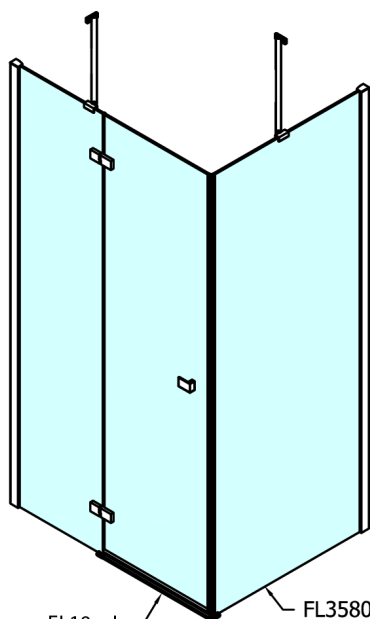

FORTIS kabina prysznicowa 900x1200 mm, prawa

Kod: FL1090RFL3512

Rozmiary

Szerokość: 900 mm
 Wysokość: 2000 mm
 Głębokość: 1200 mm

Właściwości

Gwarancja: 2 lata

Karta techniczna

Stavební připravenost pro montáž na dlažbu
 kóty x,y = Rozměr k vnitřní straně skla

Construction readiness for floor mounting
 dimensions x, y = Dimension to the inside of the glass

Dveře	X (mm)	B (mm)
FL1080	768	≈ 200
FL1090	868	≈ 300
FL1010	968	≈ 400
FL1011	1068	≈ 500
FL1012	1168	≈ 600
FL1113	1268	≈ 700
FL1114	1368	≈ 800
FL1115	1468	≈ 900

Boční stěna	Y
FL3580	768
FL3590	868
FL3510	968
FL3511	1068
FL3512	1168

FL10xxL
FL11xxL

FL3580
FL3590
FL3510
FL3511
FL3512

FL3580
FL3590
FL3510
FL3511
FL3512

FL10xxR
FL11xxR

Dveře	A (mm)	B (mm)	C (mm)
FL1080	785-801	≈ 200	779-795
FL1090	885-901	≈ 300	879-895
FL1010	985-1001	≈ 400	979-995
FL1011	1085-1101	≈ 500	1079-1095
FL1012	1185-1201	≈ 600	1179-1195
FL1113	1285-1301	≈ 700	1279-1295
FL1114	1385-1401	≈ 800	1379-1395
FL1115	1485-1501	≈ 900	1479-1495

Boční stěna	E	D
FL3580	785-801	779-795
FL3590	885-901	879-895
FL3510	985-1001	979-995
FL3511	1085-1101	1079-1095
FL3512	1185-1201	1179-1195