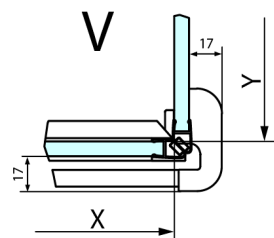

FORTIS kabina prysznicowa 900x1200 mm, prawa

Kod: FL1090RFL3512

Rozmiary

Szerokość: 900 mm
 Wysokość: 2000 mm
 Głębokość: 1200 mm

Właściwości

Gwarancja: 2 lata

Karta techniczna

Stavební připravenost pro montáž na dlažbu
 kóty x,y = Rozměr k vnitřní straně skla

Construction readiness for floor mounting
 dimensions x, y = Dimension to the inside of the glass

Dveře	X (mm)	B (mm)
FL1080	768	≈ 200
FL1090	868	≈ 300
FL1010	968	≈ 400
FL1011	1068	≈ 500
FL1012	1168	≈ 600
FL1113	1268	≈ 700
FL1114	1368	≈ 800
FL1115	1468	≈ 900

Boční stěna	Y
FL3580	768
FL3590	868
FL3510	968
FL3511	1068
FL3512	1168

FL10xxL
FL11xxL

FL3580
FL3590
FL3510
FL3511
FL3512

FL3580
FL3590
FL3510
FL3511
FL3512

FL10xxR
FL11xxR

Dveře	A (mm)	B (mm)	C (mm)
FL1080	785-801	≈ 200	779-795
FL1090	885-901	≈ 300	879-895
FL1010	985-1001	≈ 400	979-995
FL1011	1085-1101	≈ 500	1079-1095
FL1012	1185-1201	≈ 600	1179-1195
FL1113	1285-1301	≈ 700	1279-1295
FL1114	1385-1401	≈ 800	1379-1395
FL1115	1485-1501	≈ 900	1479-1495