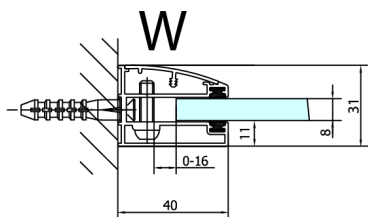

Dveře	A (mm)	B (mm)	C (mm)
FL1080	785-801	≈ 200	779-795
FL1090	885-901	≈ 300	879-895
FL1010	985-1001	≈ 400	979-995
FL1011	1085-1101	≈ 500	1079-1095
FL1012	1185-1201	≈ 600	1179-1195
FL1113	1285-1301	≈ 700	1279-1295
FL1114	1385-1401	≈ 800	1379-1395
FL1115	1485-1501	≈ 900	1479-1495

Boční stěna	E	D
FL3580	785-801	779-795
FL3590	885-901	879-895
FL3510	985-1001	979-995
FL3511	1085-1101	1079-1095
FL3512	1185-1201	1179-1195