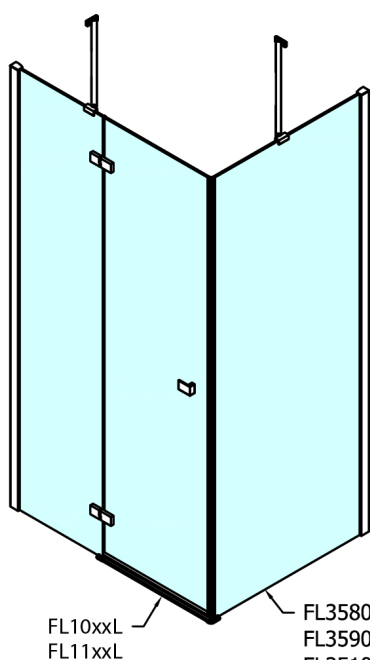

## FORTIS kabina prysznicowa 900x1100 mm, prawa

Kod: FL1090RFL3511

### Rozmiary

Szerokość: 900 mm  
Wysokość: 2000 mm  
Głębokość: 1100 mm

## Karta techniczna

Dveře	A (mm)	B (mm)	C (mm)
FL1080	785-801	≈ 200	779-795
FL1090	885-901	≈ 300	879-895
FL1010	985-1001	≈ 400	979-995
FL1011	1085-1101	≈ 500	1079-1095
FL1012	1185-1201	≈ 600	1179-1195
FL1113	1285-1301	≈ 700	1279-1295
FL1114	1385-1401	≈ 800	1379-1395
FL1115	1485-1501	≈ 900	1479-1495

Construction readiness for floor mounting  
 dimensions x, y = Dimension to the inside of the glass

Dveře	X (mm)	B (mm)
FL1080	768	≈ 200
FL1090	868	≈ 300
FL1010	968	≈ 400
FL1011	1068	≈ 500
FL1012	1168	≈ 600
FL1113	1268	≈ 700
FL1114	1368	≈ 800
FL1115	1468	≈ 900