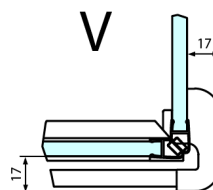

Dveře	A (mm)	B (mm)	C (mm)
FL1080	785-801	≈ 200	779-795
FL1090	885-901	≈ 300	879-895
FL1010	985-1001	≈ 400	979-995
FL1011	1085-1101	≈ 500	1079-1095
FL1012	1185-1201	≈ 600	1179-1195
FL1113	1285-1301	≈ 700	1279-1295
FL1114	1385-1401	≈ 800	1379-1395
FL1115	1485-1501	≈ 900	1479-1495

Boční stěna	E	D
FL3580	785-801	779-795
FL3590	885-901	879-895
FL3510	985-1001	979-995
FL3511	1085-1101	1079-1095
FL3512	1185-1201	1179-1195