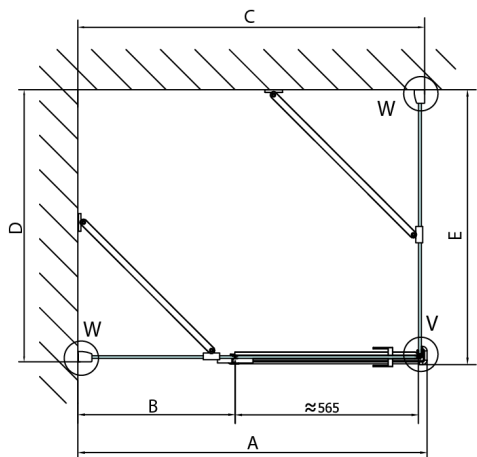

Dveře	A (mm)	B (mm)	C (mm)
FL1080	785-801	≈ 200	779-795
FL1090	885-901	≈ 300	879-895
FL1010	985-1001	≈ 400	979-995
FL1011	1085-1101	≈ 500	1079-1095
FL1012	1185-1201	≈ 600	1179-1195
FL1113	1285-1301	≈ 700	1279-1295
FL1114	1385-1401	≈ 800	1379-1395
FL1115	1485-1501	≈ 900	1479-1495

Boční stěna	E	D
FL3580	785-801	779-795
FL3590	885-901	879-895
FL3510	985-1001	979-995
FL3511	1085-1101	1079-1095
FL3512	1185-1201	1179-1195