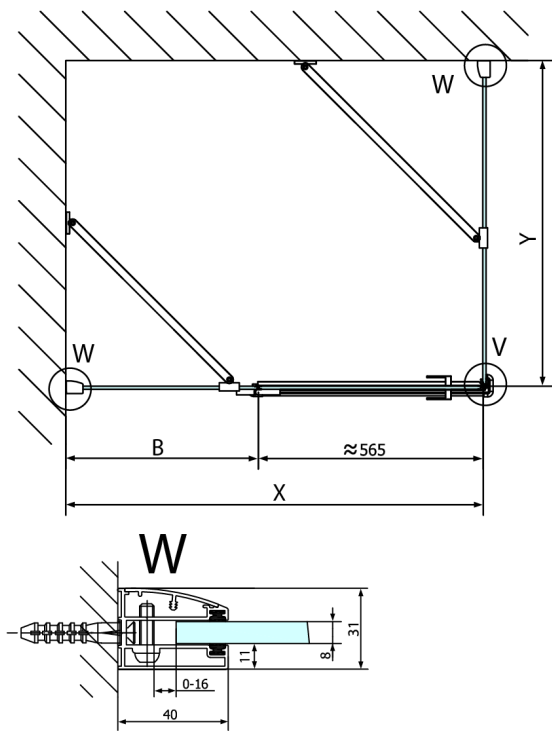

### Rozmiary

Szerokość: 900 mm  
Wysokość: 2000 mm  
Głębokość: 1100 mm

## Karta techniczna

Dveře	A (mm)	B (mm)	C (mm)
FL1080	785-801	≈ 200	779-795
FL1090	885-901	≈ 300	879-895
FL1010	985-1001	≈ 400	979-995
FL1011	1085-1101	≈ 500	1079-1095
FL1012	1185-1201	≈ 600	1179-1195
FL1113	1285-1301	≈ 700	1279-1295
FL1114	1385-1401	≈ 800	1379-1395
FL1115	1485-1501	≈ 900	1479-1495

Boční stěna	E	D
FL3580	785-801	779-795
FL3590	885-901	879-895
FL3510	985-1001	979-995
FL3511	1085-1101	1079-1095
FL3512	1185-1201	1179-1195

Stavební připravenost pro montáž na dlažbu  
 kóty x,y = Rozměr k vnitřní straně skla

Construction readiness for floor mounting  
 dimensions x, y = Dimension to the inside of the glass

Dveře	X (mm)	B (mm)
FL1080	768	≈ 200
FL1090	868	≈ 300
FL1010	968	≈ 400
FL1011	1068	≈ 500
FL1012	1168	≈ 600
FL1113	1268	≈ 700
FL1114	1368	≈ 800
FL1115	1468	≈ 900