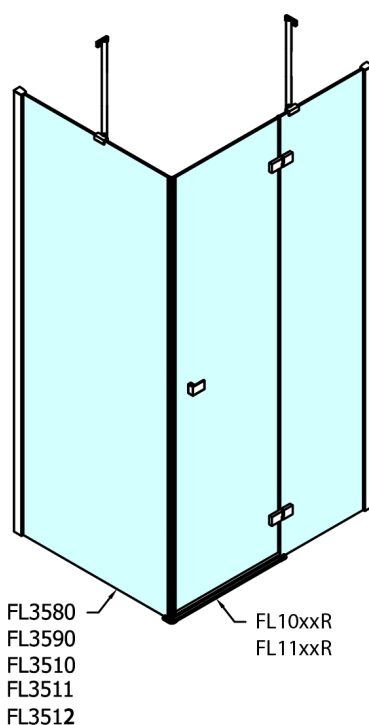

## FORTIS kabina prysznicowa 900x1100 mm, prawa

Kod: FL1090RFL3511

### Rozmiary

Szerokość: 900 mm  
Wysokość: 2000 mm  
Głębokość: 1100 mm

## Karta techniczna

Dveře	A (mm)	B (mm)	C (mm)
FL1080	785-801	≈ 200	779-795
FL1090	885-901	≈ 300	879-895
FL1010	985-1001	≈ 400	979-995
FL1011	1085-1101	≈ 500	1079-1095
FL1012	1185-1201	≈ 600	1179-1195
FL1113	1285-1301	≈ 700	1279-1295
FL1114	1385-1401	≈ 800	1379-1395
FL1115	1485-1501	≈ 900	1479-1495

Construction readiness for floor mounting  
 dimensions x, y = Dimension to the inside of the glass

Dveře	X (mm)	B (mm)
FL1080	768	≈ 200
FL1090	868	≈ 300
FL1010	968	≈ 400
FL1011	1068	≈ 500
FL1012	1168	≈ 600
FL1113	1268	≈ 700
FL1114	1368	≈ 800
FL1115	1468	≈ 900