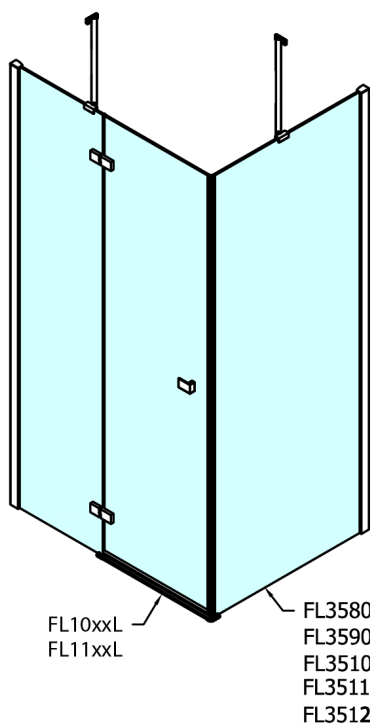

FORTIS kabina prysznicowa 800x1200 mm, prawa

Kod: FL1080RFL3512

Rozmiary

Szerokość: 800 mm
 Wysokość: 2000 mm
 Głębokość: 1200 mm

Właściwości

Gwarancja: 2 lata

Karta techniczna

Dveře	A (mm)	B (mm)	C (mm)
FL1080	785-801	≈ 200	779-795
FL1090	885-901	≈ 300	879-895
FL1010	985-1001	≈ 400	979-995
FL1011	1085-1101	≈ 500	1079-1095
FL1012	1185-1201	≈ 600	1179-1195
FL1113	1285-1301	≈ 700	1279-1295
FL1114	1385-1401	≈ 800	1379-1395
FL1115	1485-1501	≈ 900	1479-1495

Boční stěna	E	D
FL3580	785-801	779-795
FL3590	885-901	879-895
FL3510	985-1001	979-995
FL3511	1085-1101	1079-1095
FL3512	1185-1201	1179-1195

Stavební připravenost pro montáž na dlažbu
 kóty x,y = Rozměr k vnitřní straně skla

Construction readiness for floor mounting
 dimensions x, y = Dimension to the inside of the glass

Dveře	X (mm)	B (mm)
FL1080	768	≈ 200
FL1090	868	≈ 300
FL1010	968	≈ 400
FL1011	1068	≈ 500
FL1012	1168	≈ 600
FL1113	1268	≈ 700
FL1114	1368	≈ 800
FL1115	1468	≈ 900

Boční stěna	Y
FL3580	768
FL3590	868
FL3510	968
FL3511	1068
FL3512	1168