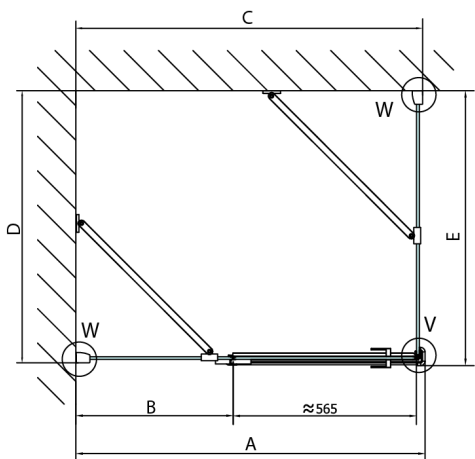

FORTIS kabina prysznicowa 800x1200 mm, prawa

Kod: FL1080RFL3512

Rozmiary

Szerokość: 800 mm
 Wysokość: 2000 mm
 Głębokość: 1200 mm

Właściwości

Gwarancja: 2 lata

Karta techniczna

Dveře	A (mm)	B (mm)	C (mm)
FL1080	785-801	≈ 200	779-795
FL1090	885-901	≈ 300	879-895
FL1010	985-1001	≈ 400	979-995
FL1011	1085-1101	≈ 500	1079-1095
FL1012	1185-1201	≈ 600	1179-1195
FL1113	1285-1301	≈ 700	1279-1295
FL1114	1385-1401	≈ 800	1379-1395
FL1115	1485-1501	≈ 900	1479-1495

Boční stěna	E	D
FL3580	785-801	779-795
FL3590	885-901	879-895
FL3510	985-1001	979-995
FL3511	1085-1101	1079-1095
FL3512	1185-1201	1179-1195

Stavební připravenost pro montáž na dlažbu
 kóty x,y = Rozměr k vnitřní straně skla

Construction readiness for floor mounting
 dimensions x, y = Dimension to the inside of the glass

Dveře	X (mm)	B (mm)
FL1080	768	≈ 200
FL1090	868	≈ 300
FL1010	968	≈ 400
FL1011	1068	≈ 500
FL1012	1168	≈ 600
FL1113	1268	≈ 700
FL1114	1368	≈ 800
FL1115	1468	≈ 900

Boční stěna	Y
FL3580	768
FL3590	868
FL3510	968
FL3511	1068
FL3512	1168