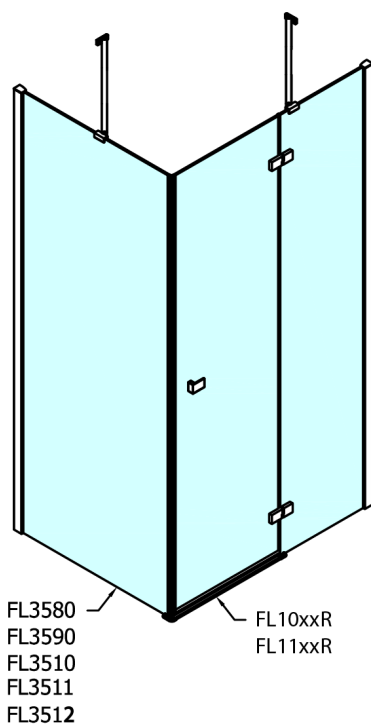

FORTIS kabina prysznicowa 800x1200 mm, prawa

Kod: FL1080RFL3512

Rozmiary

Szerokość: 800 mm
 Wysokość: 2000 mm
 Głębokość: 1200 mm

Właściwości

Gwarancja: 2 lata

Karta techniczna

Dveře	A (mm)	B (mm)	C (mm)
FL1080	785-801	≈ 200	779-795
FL1090	885-901	≈ 300	879-895
FL1010	985-1001	≈ 400	979-995
FL1011	1085-1101	≈ 500	1079-1095
FL1012	1185-1201	≈ 600	1179-1195
FL1113	1285-1301	≈ 700	1279-1295
FL1114	1385-1401	≈ 800	1379-1395
FL1115	1485-1501	≈ 900	1479-1495

Boční stěna	E	D
FL3580	785-801	779-795
FL3590	885-901	879-895
FL3510	985-1001	979-995
FL3511	1085-1101	1079-1095
FL3512	1185-1201	1179-1195

Stavební připravenost pro montáž na dlažbu
 kóty x,y = Rozměr k vnitřní straně skla

Construction readiness for floor mounting
 dimensions x, y = Dimension to the inside of the glass

Dveře	X (mm)	B (mm)
FL1080	768	≈ 200
FL1090	868	≈ 300
FL1010	968	≈ 400
FL1011	1068	≈ 500
FL1012	1168	≈ 600
FL1113	1268	≈ 700
FL1114	1368	≈ 800
FL1115	1468	≈ 900

Boční stěna	Y
FL3580	768
FL3590	868
FL3510	968
FL3511	1068
FL3512	1168