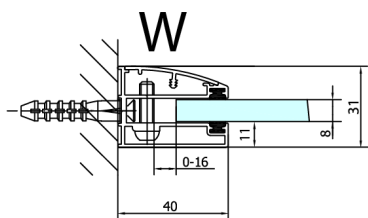

FORTIS kabina prysznicowa 800x1200 mm, prawa

Kod: FL1080RFL3512

Rozmiary

Szerokość: 800 mm
 Wysokość: 2000 mm
 Głębokość: 1200 mm

Właściwości

Gwarancja: 2 lata

Karta techniczna

Dveře	A (mm)	B (mm)	C (mm)
FL1080	785-801	≈ 200	779-795
FL1090	885-901	≈ 300	879-895
FL1010	985-1001	≈ 400	979-995
FL1011	1085-1101	≈ 500	1079-1095
FL1012	1185-1201	≈ 600	1179-1195
FL1113	1285-1301	≈ 700	1279-1295
FL1114	1385-1401	≈ 800	1379-1395
FL1115	1485-1501	≈ 900	1479-1495

Boční stěna	E	D
FL3580	785-801	779-795
FL3590	885-901	879-895
FL3510	985-1001	979-995
FL3511	1085-1101	1079-1095
FL3512	1185-1201	1179-1195

Stavební připravenost pro montáž na dlažbu
 kóty x,y = Rozměr k vnitřní straně skla

Construction readiness for floor mounting
 dimensions x, y = Dimension to the inside of the glass

Dveře	X (mm)	B (mm)
FL1080	768	≈ 200
FL1090	868	≈ 300
FL1010	968	≈ 400
FL1011	1068	≈ 500
FL1012	1168	≈ 600
FL1113	1268	≈ 700
FL1114	1368	≈ 800
FL1115	1468	≈ 900