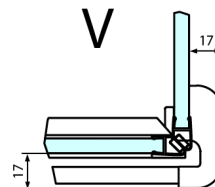

FORTIS kabina prysznicowa 800x1200 mm, lewa

Kod: FL1080LFL3512

Rozmiary

Szerokość: 800 mm
Wysokość: 2000 mm
Głębokość: 1200 mm

Właściwości

Gwarancja: 2 lata

Karta techniczna

Dveře	A (mm)	B (mm)	C (mm)
FL1080	785-801	≈ 200	779-795
FL1090	885-901	≈ 300	879-895
FL1010	985-1001	≈ 400	979-995
FL1011	1085-1101	≈ 500	1079-1095
FL1012	1185-1201	≈ 600	1179-1195
FL1113	1285-1301	≈ 700	1279-1295
FL1114	1385-1401	≈ 800	1379-1395
FL1115	1485-1501	≈ 900	1479-1495

Boční stěna	E	D
FL3580	785-801	779-795
FL3590	885-901	879-895
FL3510	985-1001	979-995
FL3511	1085-1101	1079-1095
FL3512	1185-1201	1179-1195