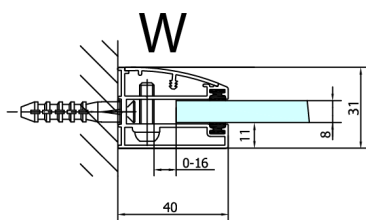

FORTIS kabina prysznicowa 800x1200 mm, lewa

Kod: FL1080LFL3512

Rozmiary

Szerokość: 800 mm
 Wysokość: 2000 mm
 Głębokość: 1200 mm

Właściwości

Gwarancja: 2 lata

Karta techniczna

Dveře	A (mm)	B (mm)	C (mm)
FL1080	785-801	≈ 200	779-795
FL1090	885-901	≈ 300	879-895
FL1010	985-1001	≈ 400	979-995
FL1011	1085-1101	≈ 500	1079-1095
FL1012	1185-1201	≈ 600	1179-1195
FL1113	1285-1301	≈ 700	1279-1295
FL1114	1385-1401	≈ 800	1379-1395
FL1115	1485-1501	≈ 900	1479-1495

Boční stěna	E	D
FL3580	785-801	779-795
FL3590	885-901	879-895
FL3510	985-1001	979-995
FL3511	1085-1101	1079-1095
FL3512	1185-1201	1179-1195

FL10xxL
FL11xxL

FL3580
FL3590
FL3510
FL3511
FL3512

FL3580
FL3590
FL3510
FL3511
FL3512

FL10xxR
FL11xxR

Stavební připravenost pro montáž na dlažbu
 kóty x,y = Rozměr k vnitřní straně skla

Construction readiness for floor mounting
 dimensions x, y = Dimension to the inside of the glass

Dveře	X (mm)	B (mm)
FL1080	768	≈ 200
FL1090	868	≈ 300
FL1010	968	≈ 400
FL1011	1068	≈ 500
FL1012	1168	≈ 600
FL1113	1268	≈ 700
FL1114	1368	≈ 800
FL1115	1468	≈ 900