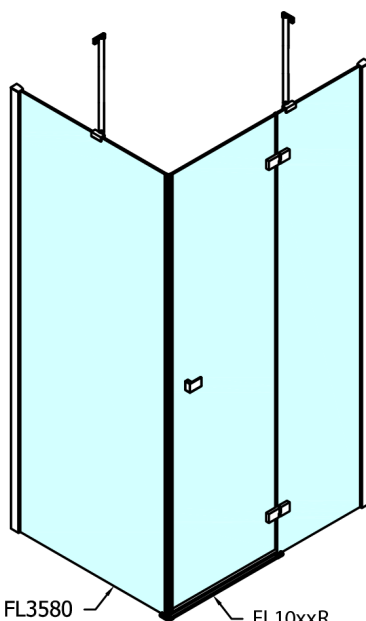

FORTIS kabina prysznicowa 800x1200 mm, lewa

Kod: FL1080LFL3512

Rozmiary

Szerokość: 800 mm
 Wysokość: 2000 mm
 Głębokość: 1200 mm

Właściwości

Gwarancja: 2 lata

Karta techniczna

Dveře	A (mm)	B (mm)	C (mm)
FL1080	785-801	≈ 200	779-795
FL1090	885-901	≈ 300	879-895
FL1010	985-1001	≈ 400	979-995
FL1011	1085-1101	≈ 500	1079-1095
FL1012	1185-1201	≈ 600	1179-1195
FL1113	1285-1301	≈ 700	1279-1295
FL1114	1385-1401	≈ 800	1379-1395
FL1115	1485-1501	≈ 900	1479-1495

Boční stěna	E	D
FL3580	785-801	779-795
FL3590	885-901	879-895
FL3510	985-1001	979-995
FL3511	1085-1101	1079-1095
FL3512	1185-1201	1179-1195

FL10xxL
FL11xxL

FL3580
FL3590
FL3510
FL3511
FL3512

FL3580
FL3590
FL3510
FL3511
FL3512

FL10xxR
FL11xxR

Stavební připravenost pro montáž na dlažbu
 kóty x,y = Rozměr k vnitřní straně skla

Construction readiness for floor mounting
 dimensions x, y = Dimension to the inside of the glass

Dveře	X (mm)	B (mm)
FL1080	768	≈ 200
FL1090	868	≈ 300
FL1010	968	≈ 400
FL1011	1068	≈ 500
FL1012	1168	≈ 600
FL1113	1268	≈ 700
FL1114	1368	≈ 800
FL1115	1468	≈ 900

Boční stěna	Y
FL3580	768
FL3590	868
FL3510	968
FL3511	1068
FL3512	1168