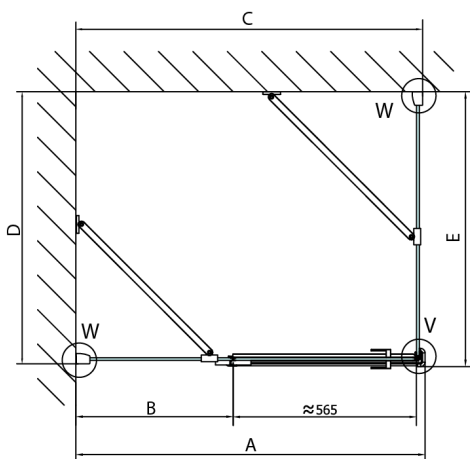

FORTIS kabina prysznicowa 800x1200 mm, lewa

Kod: FL1080LFL3512

Rozmiary

Szerokość: 800 mm
 Wysokość: 2000 mm
 Głębokość: 1200 mm

Właściwości

Gwarancja: 2 lata

Karta techniczna

Dveře	A (mm)	B (mm)	C (mm)
FL1080	785-801	≈ 200	779-795
FL1090	885-901	≈ 300	879-895
FL1010	985-1001	≈ 400	979-995
FL1011	1085-1101	≈ 500	1079-1095
FL1012	1185-1201	≈ 600	1179-1195
FL1113	1285-1301	≈ 700	1279-1295
FL1114	1385-1401	≈ 800	1379-1395
FL1115	1485-1501	≈ 900	1479-1495

Boční stěna	E	D
FL3580	785-801	779-795
FL3590	885-901	879-895
FL3510	985-1001	979-995
FL3511	1085-1101	1079-1095
FL3512	1185-1201	1179-1195

FL10xxL
FL11xxL

FL3580
FL3590
FL3510
FL3511
FL3512

FL3580
FL3590
FL3510
FL3511
FL3512

FL10xxR
FL11xxR

Stavební připravenost pro montáž na dlažbu
 kóty x,y = Rozměr k vnitřní straně skla

Construction readiness for floor mounting
 dimensions x, y = Dimension to the inside of the glass

Dveře	X (mm)	B (mm)
FL1080	768	≈ 200
FL1090	868	≈ 300
FL1010	968	≈ 400
FL1011	1068	≈ 500
FL1012	1168	≈ 600
FL1113	1268	≈ 700
FL1114	1368	≈ 800
FL1115	1468	≈ 900

Boční stěna	Y
FL3580	768
FL3590	868
FL3510	968
FL3511	1068
FL3512	1168