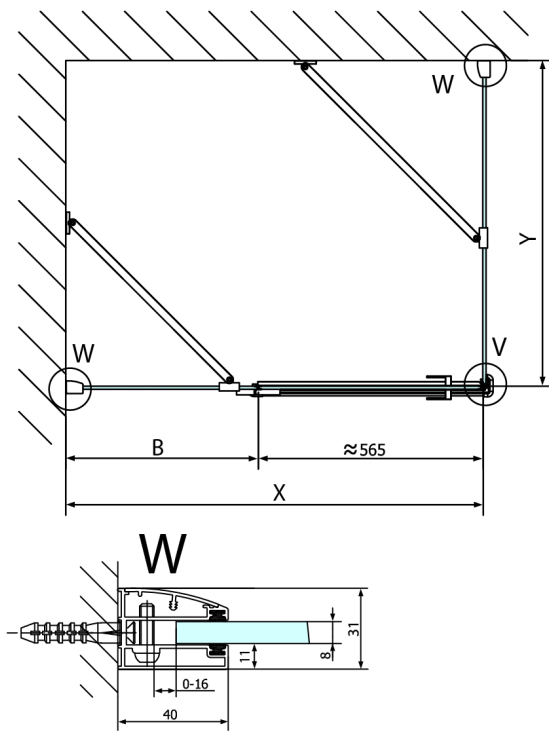

FORTIS kabina prysznicowa 800x1200 mm, lewa

Kod: FL1080LFL3512

Rozmiary

Szerokość: 800 mm
 Wysokość: 2000 mm
 Głębokość: 1200 mm

Właściwości

Gwarancja: 2 lata

Karta techniczna

Dveře	A (mm)	B (mm)	C (mm)
FL1080	785-801	≈ 200	779-795
FL1090	885-901	≈ 300	879-895
FL1010	985-1001	≈ 400	979-995
FL1011	1085-1101	≈ 500	1079-1095
FL1012	1185-1201	≈ 600	1179-1195
FL1113	1285-1301	≈ 700	1279-1295
FL1114	1385-1401	≈ 800	1379-1395
FL1115	1485-1501	≈ 900	1479-1495

Boční stěna	E	D
FL3580	785-801	779-795
FL3590	885-901	879-895
FL3510	985-1001	979-995
FL3511	1085-1101	1079-1095
FL3512	1185-1201	1179-1195

FL10xxL
FL11xxL

FL3580
FL3590
FL3510
FL3511
FL3512

FL3580
FL3590
FL3510
FL3511
FL3512

FL10xxR
FL11xxR

Stavební připravenost pro montáž na dlažbu
 kóty x,y = Rozměr k vnitřní straně skla

Construction readiness for floor mounting
 dimensions x, y = Dimension to the inside of the glass

Dveře	X (mm)	B (mm)
FL1080	768	≈ 200
FL1090	868	≈ 300
FL1010	968	≈ 400
FL1011	1068	≈ 500
FL1012	1168	≈ 600
FL1113	1268	≈ 700
FL1114	1368	≈ 800
FL1115	1468	≈ 900

Boční stěna	Y
FL3580	768
FL3590	868
FL3510	968
FL3511	1068
FL3512	1168