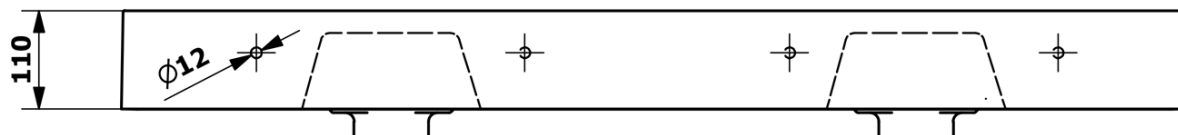

GODIVA umywalka kompozytowa podwójna, 119x44cm,
bez otworu na baterię, biały

SAPHO

Karta techniczna