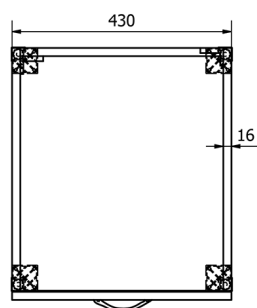

## Rozmiary

Szerokość: 460 mm

Wysokość: 720 mm

Głębokość: 510 mm

# Komora gospodarcza z szafką z syfonem 45x50 cm, plastik