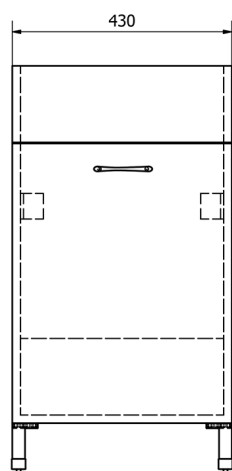

# Komora gospodarcza z szafką z syfonem 45x50 cm, plastik

Kod: PI4550-01

## Rozmiary

Szerokość: 460 mm

Wysokość: 720 mm

Głębokość: 510 mm

# Komora gospodarcza z szafką z syfonem 45x50 cm, plastik