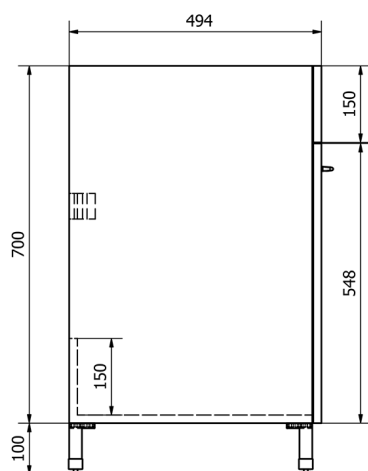

## Rozmiary

Szerokość: 460 mm

Wysokość: 720 mm

Głębokość: 510 mm

## Karta techniczna

# Komora gospodarcza z szafką z syfonem 45x50 cm, plastik