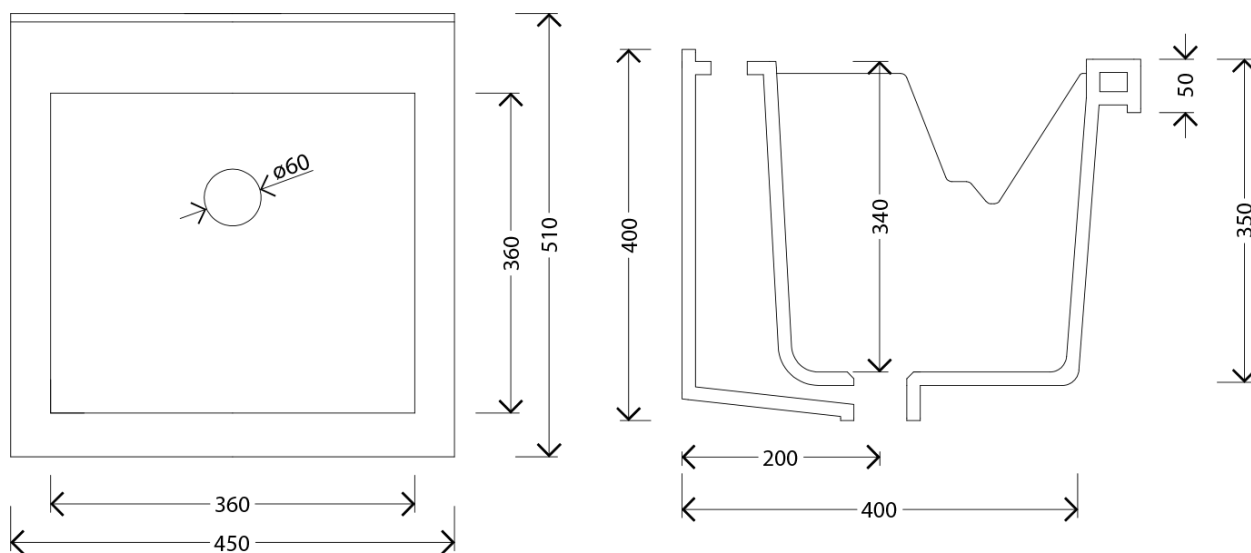

Komora gospodarcza z szafką 45x50 cm i syfonem w zestawie

Kod: WH118-01

Podstawowe informacje

Marka: Aqualine

Rozmiary

Szerokość: 450 mm

Wysokość: 740 mm

Głębokość: 510 mm

Właściwości

Kolor: Biały

Materiał: Ceramika, MDF/laminat

Przelew: TAK

Opakowanie zawiera: Syfon

Waga / szt.: 34.52 kg

Opakowanie: 3 szt.

Gwarancja: 2 lata

Karta techniczna

Komora gospodarcza z szafką 45x50 cm i syfonem w zestawie