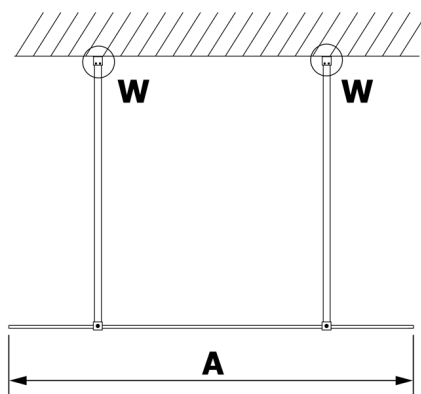

VARIO GOLD jednoczęściowa kabina przysznicowa Walk-In, szkło matowe, 1400 mm

Kod: GX1414GX2216

Rozmiary

Szerokość: 1400 mm

Wysokość: 2000 mm

Właściwości

Gwarancja: 3 lata

Karta techniczna

MODEL	A
GX1470	679
GX1480	779
GX1490	879
GX1410	979
GX1411	1079
GX1412	1179
GX1413	1279
GX1414	1379