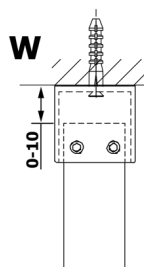

VARIO GOLD jednoczęściowa kabina przysznicowa Walk-In, szkło matowe, 1400 mm

Kod: GX1414GX2216

Rozmiary

Szerokość: 1400 mm

Wysokość: 2000 mm

Właściwości

Gwarancja: 3 lata

Karta techniczna

MODEL	A
GX1470	679
GX1480	779
GX1490	879
GX1410	979
GX1411	1079
GX1412	1179
GX1413	1279
GX1414	1379