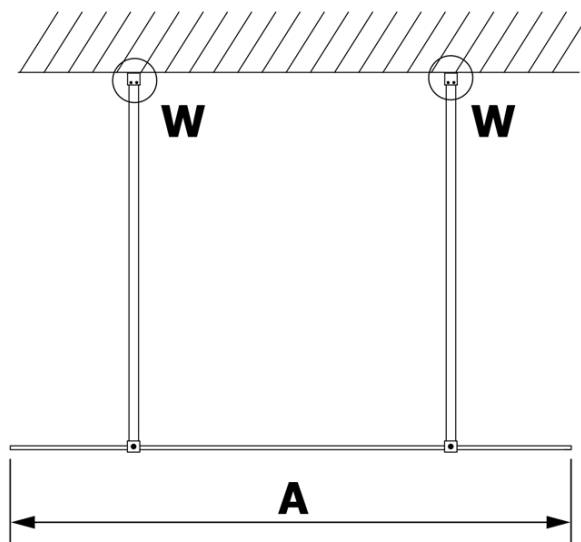

VARIO GOLD jednoczęściowa kabina przysznicowa Walk-In, szkło matowe, 1300 mm

Kod: GX1413GX2216

Podstawowe informacje

Marka: Gelco
Seria: VARIO

Rozmiary

Szerokość: 1300 mm
Wysokość: 2000 mm

Właściwości

Kolor profilu: Złoty
Kształt: Jednoczęściowa wolnostojąca
Rodzaj szkła: Szkło mleczne
Wykończenie szkła: Coated glass
Grubość szkła: 8 mm
Waga / szt.: 68.0 kg
Opakowanie: 3 szt.
Gwarancja: 3 lata

Karta techniczna

MODEL	A
GX1470	679
GX1480	779
GX1490	879
GX1410	979
GX1411	1079
GX1412	1179
GX1413	1279
GX1414	1379