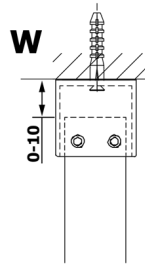

VARIO GOLD jednoczęściowa kabina prysznicowa Walk-In, szkło matowe, 1300 mm

Kod: GX1413GX2216

Rozmiary

Szerokość: 1300 mm

Wysokość: 2000 mm

Właściwości

Gwarancja: 3 lata

Karta techniczna

MODEL	A
GX1470	679
GX1480	779
GX1490	879
GX1410	979
GX1411	1079
GX1412	1179
GX1413	1279
GX1414	1379