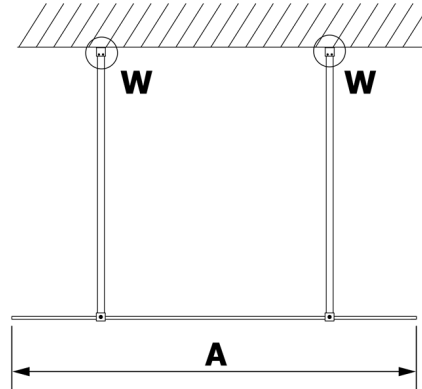

VARIO GOLD jednoczęściowa kabina prysznicowa Walk-In, szkło matowe, 1300 mm

Kod: GX1413GX2216

Rozmiary

Szerokość: 1300 mm

Wysokość: 2000 mm

Właściwości

Gwarancja: 3 lata

Karta techniczna

MODEL	A
GX1470	679
GX1480	779
GX1490	879
GX1410	979
GX1411	1079
GX1412	1179
GX1413	1279
GX1414	1379