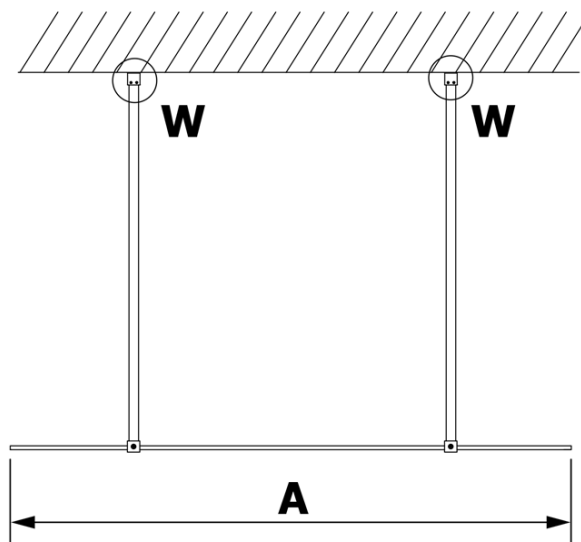

Karta techniczna

MODEL	A
GX1470	679
GX1480	779
GX1490	879
GX1410	979
GX1411	1079
GX1412	1179
GX1413	1279
GX1414	1379