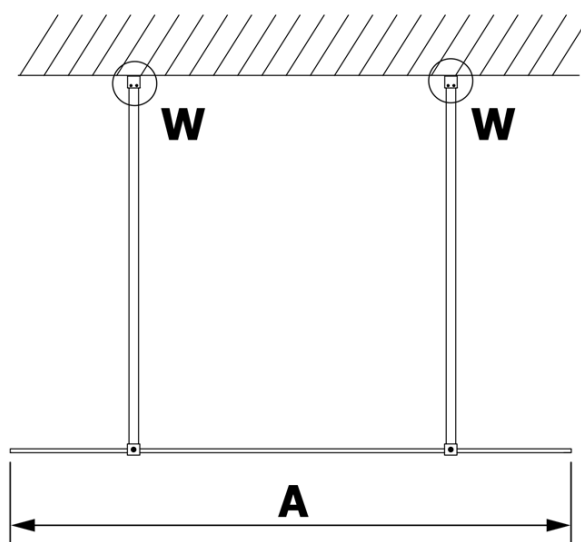

VARIO GOLD jednoczęściowa kabina przysznicowa Walk-In, szkło matowe, 1000 mm

Kod: GX1410GX2216

Podstawowe informacje

Marka: Gelco
Seria: VARIO

Rozmiary

Szerokość: 1000 mm
Wysokość: 2000 mm

Właściwości

Kolor profilu: Złoty
Kształt: Jednoczęściowa wolnostojąca
Rodzaj szkła: Szkło mleczone
Wykończenie szkła: Coated glass
Grubość szkła: 8 mm
Waga / szt.: 44.0 kg
Opakowanie: 3 szt.
Gwarancja: 3 lata

Karta techniczna

MODEL	A
GX1470	679
GX1480	779
GX1490	879
GX1410	979
GX1411	1079
GX1412	1179
GX1413	1279
GX1414	1379