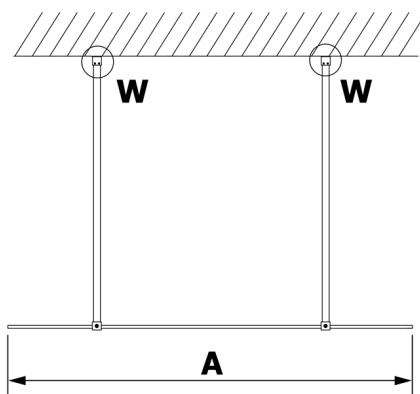

VARIO GOLD jednoczęściowa kabina przysznicowa Walk-In, szkło matowe, 1000 mm

Kod: GX1410GX2216

Rozmiary

Szerokość: 1000 mm

Wysokość: 2000 mm

Właściwości

Gwarancja: 3 lata

Karta techniczna

MODEL	A
GX1470	679
GX1480	779
GX1490	879
GX1410	979
GX1411	1079
GX1412	1179
GX1413	1279
GX1414	1379