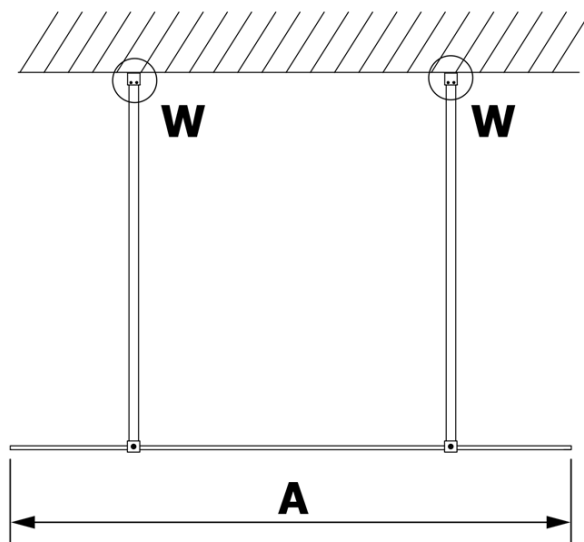

VARIO GOLD jednoczęściowa kabina przysznicowa Walk-In, szkło matowe, 800 mm

Kod: GX1480GX2216

Podstawowe informacje

Marka: Gelco
Seria: VARIO

Rozmiary

Szerokość: 800 mm
Wysokość: 2000 mm

Właściwości

Kolor profilu: Złoty
Kształt: Jednoczęściowa wolnostojąca
Rodzaj szkła: Szkło mleczne
Wykończenie szkła: Coated glass
Grubość szkła: 8 mm
Waga / szt.: 34.0 kg
Opakowanie: 3 szt.
Gwarancja: 3 lata

Karta techniczna

MODEL	A
GX1470	679
GX1480	779
GX1490	879
GX1410	979
GX1411	1079
GX1412	1179
GX1413	1279
GX1414	1379