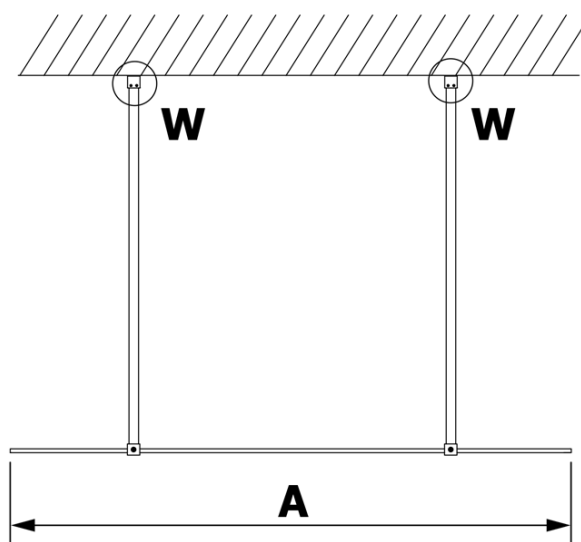

Karta techniczna

MODEL	A
GX1470	679
GX1480	779
GX1490	879
GX1410	979
GX1411	1079
GX1412	1179
GX1413	1279
GX1414	1379