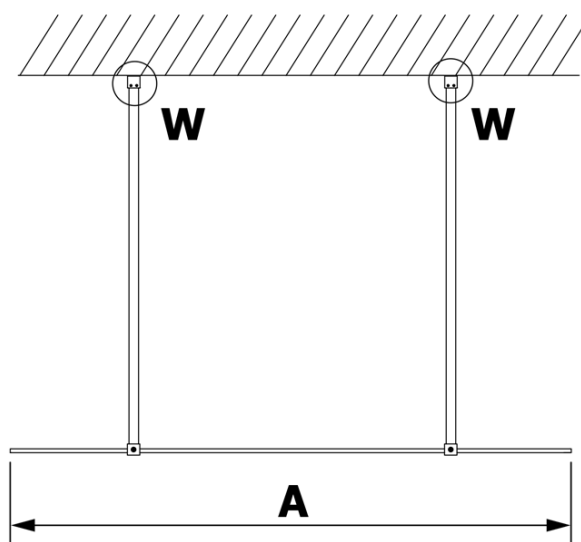

VARIO GOLD jednoczęściowa kabina przysznicowa Walk-In, szkło matowe, 700 mm

Kod: GX1470GX2216

Podstawowe informacje

Marka: Gelco
Seria: VARIO

Rozmiary

Szerokość: 700 mm
Wysokość: 2000 mm

Właściwości

Kolor profilu: Złoty
Kształt: Jednoczęściowa wolnostojąca
Rodzaj szkła: Szkło mleczone
Wykończenie szkła: Coated glass
Grubość szkła: 8 mm
Waga / szt.: 29.0 kg
Opakowanie: 3 szt.
Gwarancja: 3 lata

Karta techniczna

MODEL	A
GX1470	679
GX1480	779
GX1490	879
GX1410	979
GX1411	1079
GX1412	1179
GX1413	1279
GX1414	1379