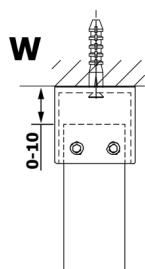

VARIO GOLD jednoczęściowa kabina prysznicowa Walk-In, szkło matowe, 700 mm

Kod: GX1470GX2216

Rozmiary

Szerokość: 700 mm

Wysokość: 2000 mm

Właściwości

Gwarancja: 3 lata

Karta techniczna

MODEL	A
GX1470	679
GX1480	779
GX1490	879
GX1410	979
GX1411	1079
GX1412	1179
GX1413	1279
GX1414	1379