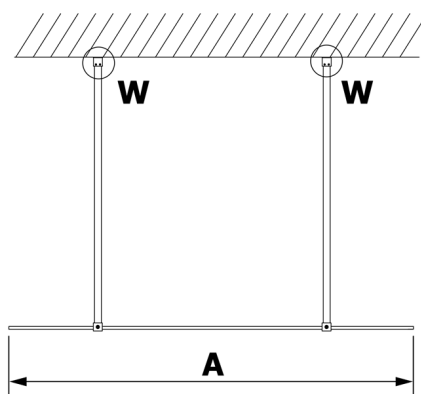

VARIO GOLD jednoczęściowa kabina prysznicowa Walk-In, szkło matowe, 700 mm

Kod: GX1470GX2216

Rozmiary

Szerokość: 700 mm

Wysokość: 2000 mm

Właściwości

Gwarancja: 3 lata

Karta techniczna

MODEL	A
GX1470	679
GX1480	779
GX1490	879
GX1410	979
GX1411	1079
GX1412	1179
GX1413	1279
GX1414	1379