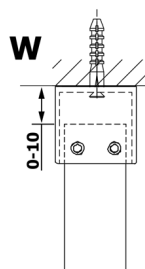

VARIO GOLD jednoczęściowa kabina przysznicowa Walk-In, szkło dymione, 1400 mm

Kod: GX1314GX2216

Rozmiary

Szerokość: 1400 mm

Wysokość: 2000 mm

Właściwości

Gwarancja: 3 lata

Karta techniczna

MODEL	A
GX1370	679
GX1380	779
GX1390	879
GX1310	979
GX1311	1079
GX1312	1179
GX1313	1279
GX1314	1379