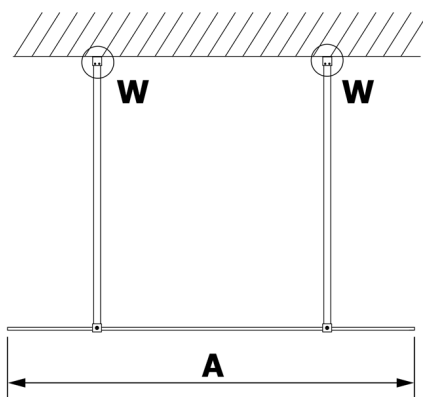

VARIO GOLD jednoczęściowa kabina przysznicowa Walk-In, szkło dymione, 1400 mm

Kod: GX1314GX2216

Rozmiary

Szerokość: 1400 mm

Wysokość: 2000 mm

Właściwości

Gwarancja: 3 lata

Karta techniczna

MODEL	A
GX1370	679
GX1380	779
GX1390	879
GX1310	979
GX1311	1079
GX1312	1179
GX1313	1279
GX1314	1379