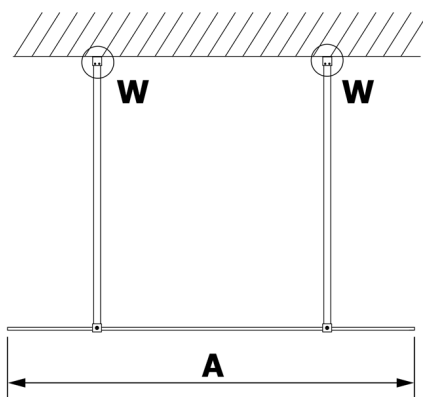

VARIO GOLD jednoczęściowa kabina przysznicowa Walk-In, szkło dymione, 1000 mm

Kod: GX1310GX2216

Rozmiary

Szerokość: 1000 mm

Wysokość: 2000 mm

Właściwości

Gwarancja: 3 lata

Karta techniczna

| MODEL | A |
|--------|------|
| GX1370 | 679 |
| GX1380 | 779 |
| GX1390 | 879 |
| GX1310 | 979 |
| GX1311 | 1079 |
| GX1312 | 1179 |
| GX1313 | 1279 |
| GX1314 | 1379 |