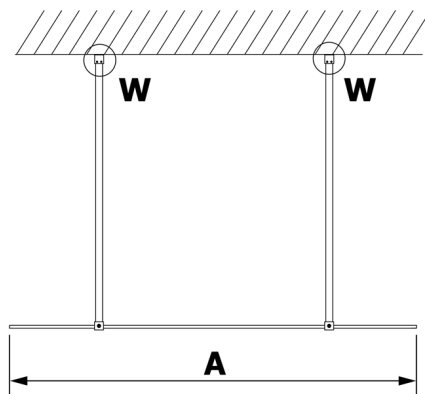

VARIO GOLD jednoczęściowa kabina prysznicowa Walk-In, szkło dymione, 900 mm

Kod: GX1390GX2216

Rozmiary

Szerokość: 900 mm

Wysokość: 2000 mm

Właściwości

Gwarancja: 3 lata

Karta techniczna

MODEL	A
GX1370	679
GX1380	779
GX1390	879
GX1310	979
GX1311	1079
GX1312	1179
GX1313	1279
GX1314	1379