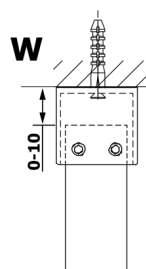

VARIO GOLD jednoczęściowa kabina prysznicowa Walk-In, szkło dymione, 900 mm

Kod: GX1390GX2216

Rozmiary

Szerokość: 900 mm

Wysokość: 2000 mm

Właściwości

Gwarancja: 3 lata

Karta techniczna

MODEL	A
GX1370	679
GX1380	779
GX1390	879
GX1310	979
GX1311	1079
GX1312	1179
GX1313	1279
GX1314	1379