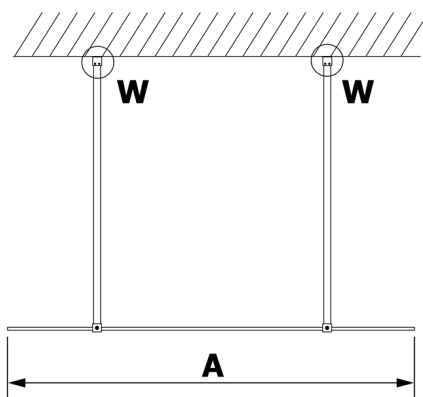

VARIO GOLD jednoczęściowa kabina przysznicowa Walk-In, szkło dymione, 700 mm

Kod: GX1370GX2216

Rozmiary

Szerokość: 700 mm

Wysokość: 2000 mm

Właściwości

Gwarancja: 3 lata

Karta techniczna

MODEL	A
GX1370	679
GX1380	779
GX1390	879
GX1310	979
GX1311	1079
GX1312	1179
GX1313	1279
GX1314	1379