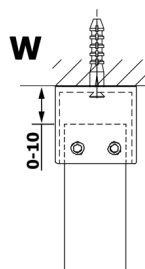

VARIO GOLD jednoczęściowa kabina przysznicowa Walk-In, szkło dymione, 700 mm

Kod: GX1370GX2216

Rozmiary

Szerokość: 700 mm

Wysokość: 2000 mm

Właściwości

Gwarancja: 3 lata

Karta techniczna

MODEL	A
GX1370	679
GX1380	779
GX1390	879
GX1310	979
GX1311	1079
GX1312	1179
GX1313	1279
GX1314	1379