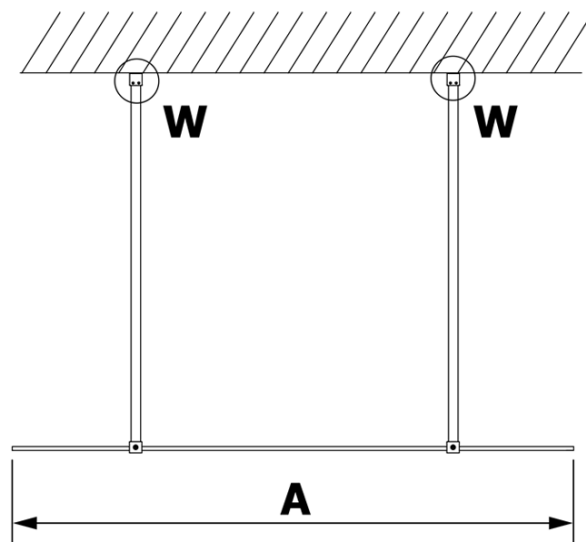

Karta techniczna

MODEL	A
GX1270	679
GX1280	779
GX1290	879
GX1210	979
GX1211	1079
GX1212	1179
GX1213	1279
GX1214	1379