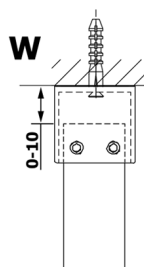

VARIO GOLD jednoczęściowa kabina przysznicowa Walk-In, szkło czyste, 1400 mm

Kod: GX1214GX2216

Rozmiary

Szerokość: 1400 mm

Wysokość: 2000 mm

Właściwości

Gwarancja: 3 lata

Karta techniczna

MODEL	A
GX1270	679
GX1280	779
GX1290	879
GX1210	979
GX1211	1079
GX1212	1179
GX1213	1279
GX1214	1379