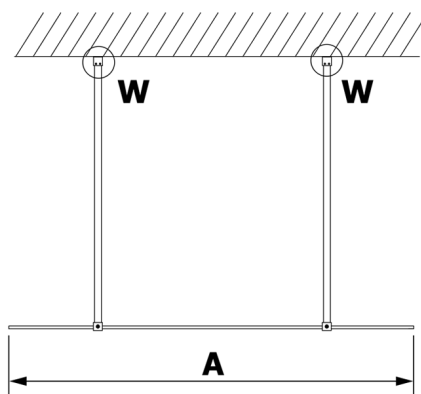

VARIO GOLD jednoczęściowa kabina przysznicowa Walk-In, szkło czyste, 1400 mm

Kod: GX1214GX2216

Rozmiary

Szerokość: 1400 mm

Wysokość: 2000 mm

Właściwości

Gwarancja: 3 lata

Karta techniczna

MODEL	A
GX1270	679
GX1280	779
GX1290	879
GX1210	979
GX1211	1079
GX1212	1179
GX1213	1279
GX1214	1379