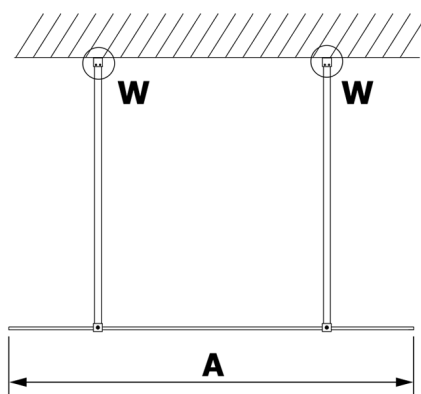

VARIO GOLD jednoczęściowa kabina prysznicowa Walk-In, szkło czyste, 1200 mm

Kod: GX1212GX2216

Rozmiary

Szerokość: 1200 mm

Wysokość: 2000 mm

Właściwości

Gwarancja: 3 lata

Karta techniczna

MODEL	A
GX1270	679
GX1280	779
GX1290	879
GX1210	979
GX1211	1079
GX1212	1179
GX1213	1279
GX1214	1379