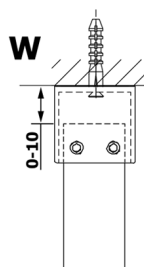

VARIO GOLD jednoczęściowa kabina przysznicowa Walk-In, szkło czyste, 900 mm

Kod: GX1290GX2216

Rozmiary

Szerokość: 900 mm

Wysokość: 2000 mm

Właściwości

Gwarancja: 3 lata

Karta techniczna

MODEL	A
GX1270	679
GX1280	779
GX1290	879
GX1210	979
GX1211	1079
GX1212	1179
GX1213	1279
GX1214	1379