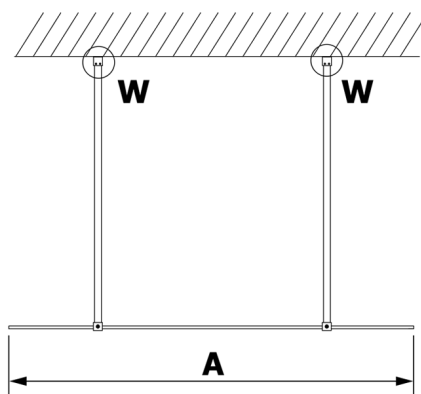

VARIO GOLD jednoczęściowa kabina przysznicowa Walk-In, szkło czyste, 900 mm

Kod: GX1290GX2216

Rozmiary

Szerokość: 900 mm

Wysokość: 2000 mm

Właściwości

Gwarancja: 3 lata

Karta techniczna

MODEL	A
GX1270	679
GX1280	779
GX1290	879
GX1210	979
GX1211	1079
GX1212	1179
GX1213	1279
GX1214	1379