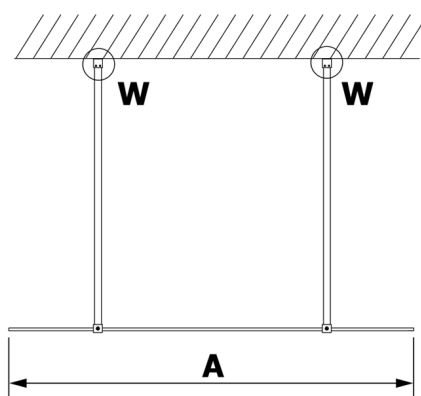

VARIO GOLD jednoczęściowa kabina przysznicowa Walk-In, szkło czyste, 800 mm

Kod: GX1280GX2216

Rozmiary

Szerokość: 800 mm

Wysokość: 2000 mm

Właściwości

Gwarancja: 3 lata

Karta techniczna

MODEL	A
GX1270	679
GX1280	779
GX1290	879
GX1210	979
GX1211	1079
GX1212	1179
GX1213	1279
GX1214	1379