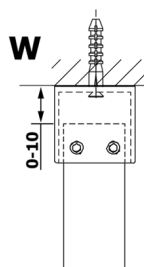

VARIO GOLD jednoczęściowa kabina przysznicowa Walk-In, szkło czyste, 800 mm

Kod: GX1280GX2216

Rozmiary

Szerokość: 800 mm

Wysokość: 2000 mm

Właściwości

Gwarancja: 3 lata

Karta techniczna

MODEL	A
GX1270	679
GX1280	779
GX1290	879
GX1210	979
GX1211	1079
GX1212	1179
GX1213	1279
GX1214	1379