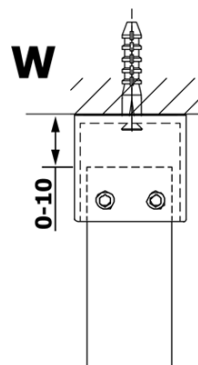

VARIO GOLD jednoczęściowa kabina przysznicowa Walk-In, szkło czyste, 700 mm

Kod: GX1270GX2216

Podstawowe informacje

Marka: Gelco
Seria: VARIO

Rozmiary

Szerokość: 700 mm
Wysokość: 2000 mm

Właściwości

Kolor profilu: Złoty
Kształt: Jednoczęściowa wolnostojąca
Rodzaj szkła: Szkło czyste
Wykończenie szkła: Coated glass
Grubość szkła: 8 mm
Waga / szt.: 32.0 kg
Opakowanie: 3 szt.
Gwarancja: 3 lata

Karta techniczna

MODEL	A
GX1270	679
GX1280	779
GX1290	879
GX1210	979
GX1211	1079
GX1212	1179
GX1213	1279
GX1214	1379