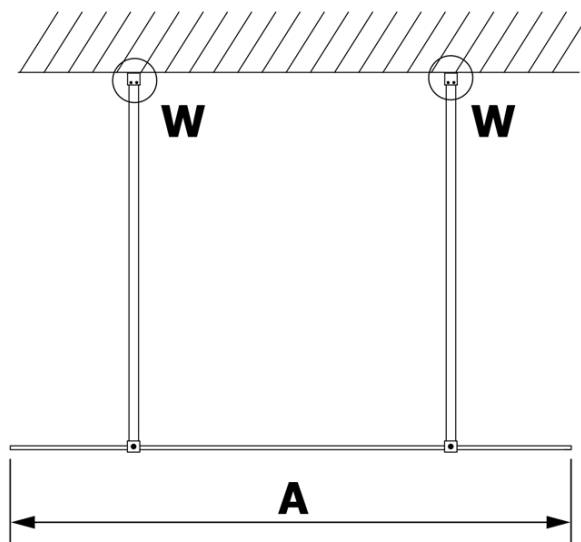

VARIO BLACK jednoczęściowa kabina prysznicowa Walk-In, szkło matowe, 1400 mm

Kod: GX1414GX2214

Podstawowe informacje

Marka: Gelco
Seria: VARIO

Rozmiary

Szerokość: 1400 mm
Wysokość: 2000 mm

Właściwości

Kolor profilu: Czarny mat
Kształt: Jednoczęściowa wolnostojąca
Rodzaj szkła: Szkło mleczne
Wykończenie szkła: Coated glass
Grubość szkła: 8 mm
Waga / szt.: 73.0 kg
Opakowanie: 3 szt.
Gwarancja: 3 lata

Karta techniczna

MODEL	A
GX1470	679
GX1480	779
GX1490	879
GX1410	979
GX1411	1079
GX1412	1179
GX1413	1279
GX1414	1379